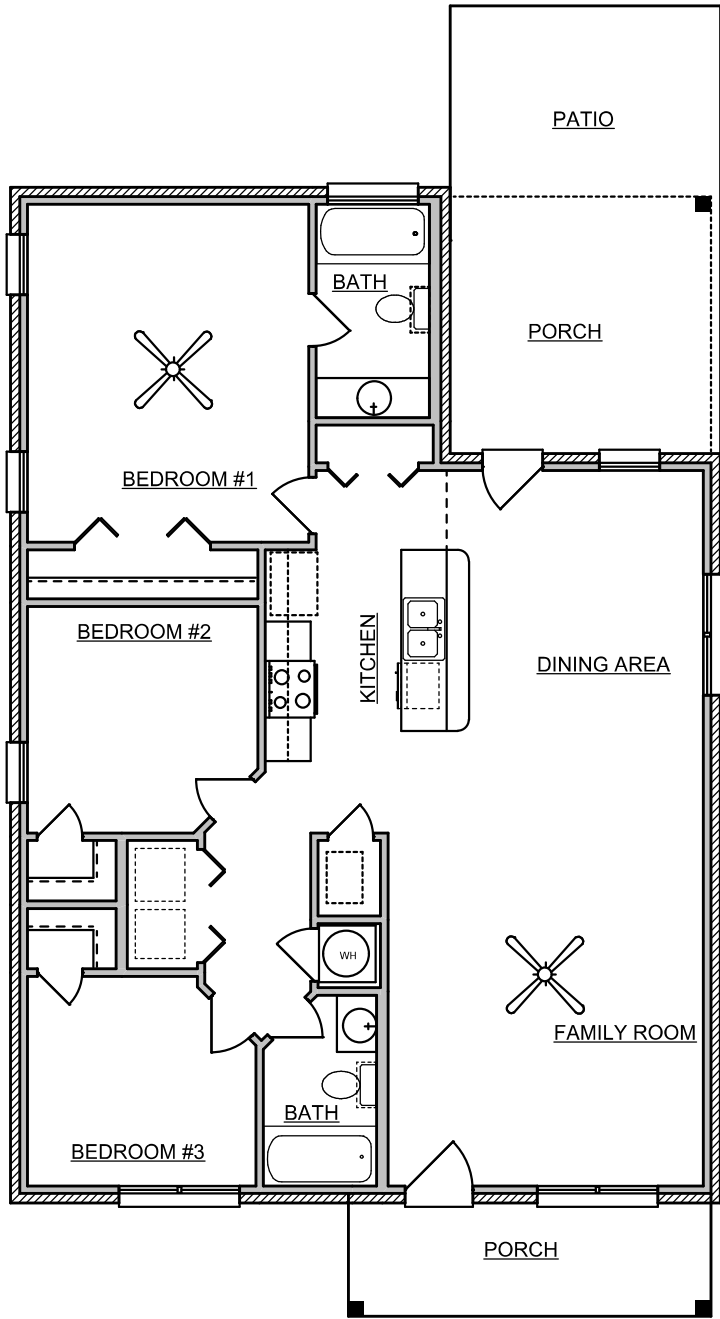

AUGUSTA

BREWER HOMES
(251) 633-7826

LIVING 1,265 S.F.
PORCH 221 S.F.
PATIO 96 S.F.