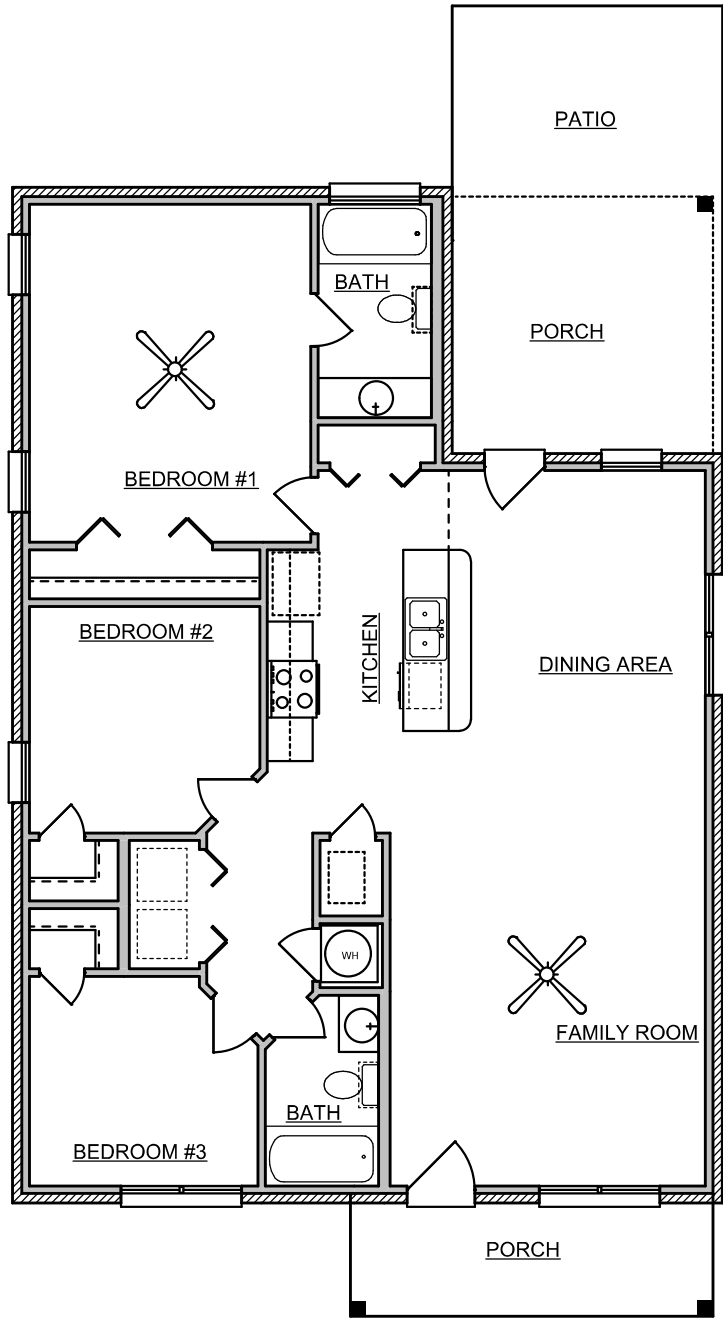

AUGUSTA

BREWER HOMES
(251) 633-7826

LIVING 1,265 S.F.
PORCH 221 S.F.
PATIO 96 S.F.