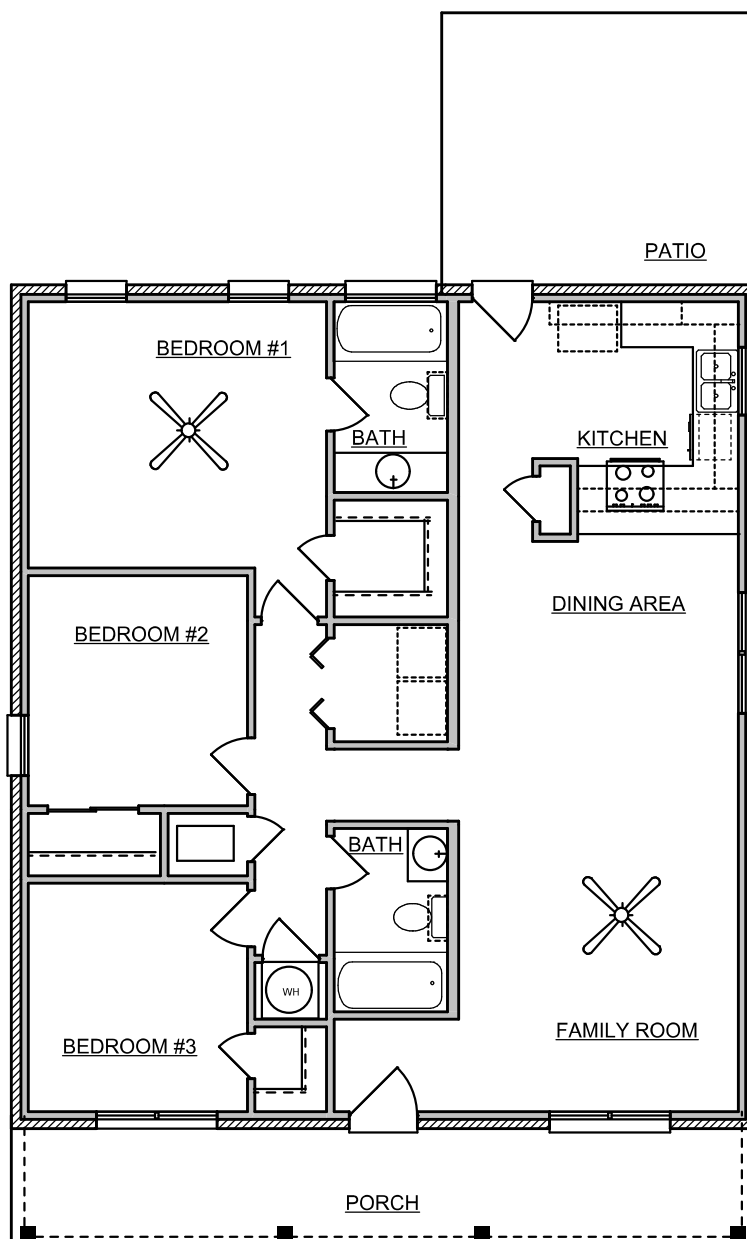

# WAGES

BREWER HOMES  
(251) 633-7826

LIVING 1,223 S.F.  
PORCH 165 S.F.  
PATIO 166 S.F.