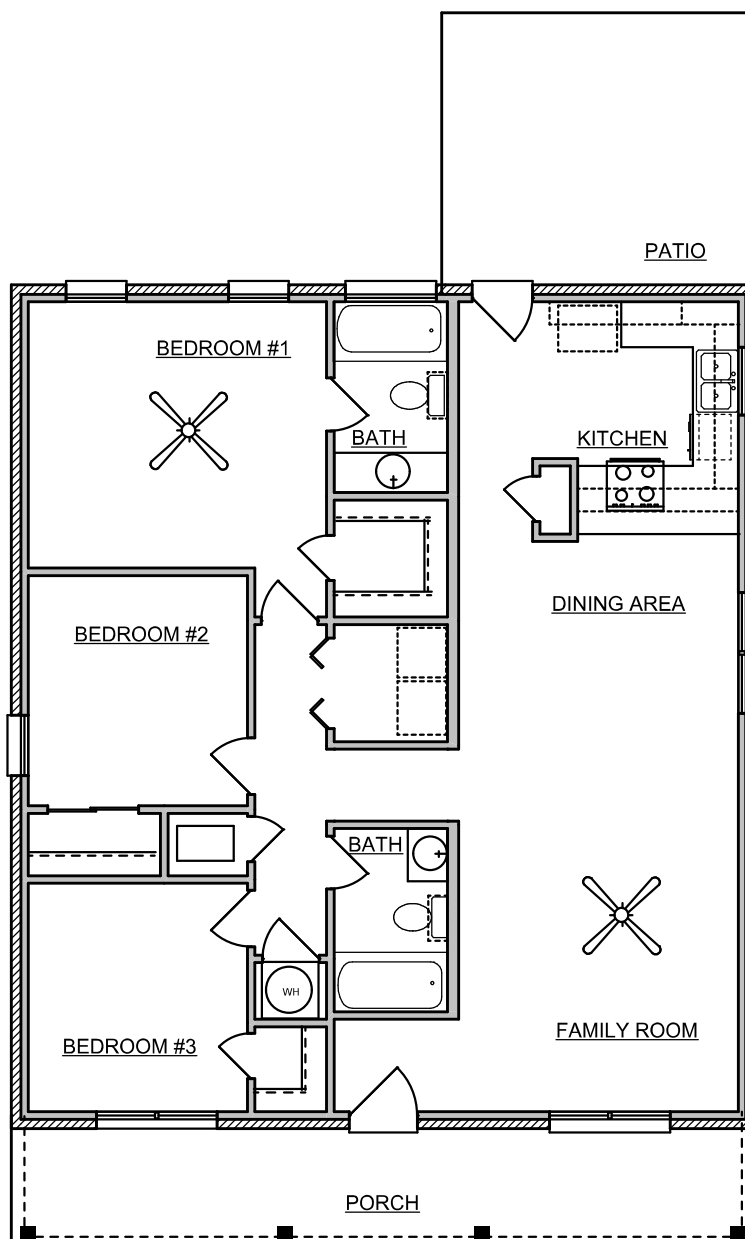

WAGES

BREWER HOMES
(251) 633-7826

LIVING 1,223 S.F.
PORCH 165 S.F.
PATIO 166 S.F.