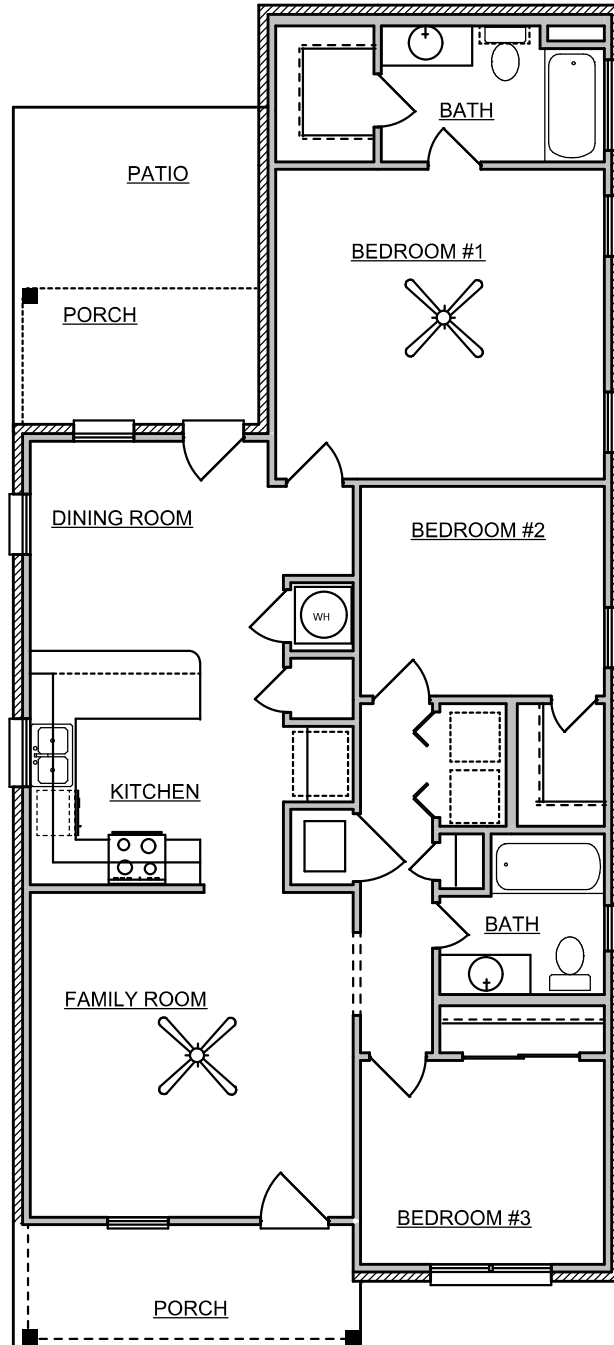

# JAMES

BREWER HOMES  
(251) 633-7826

LIVING 1,274 S.F.  
PORCH 83 S.F.  
PATIO 152 S.F.