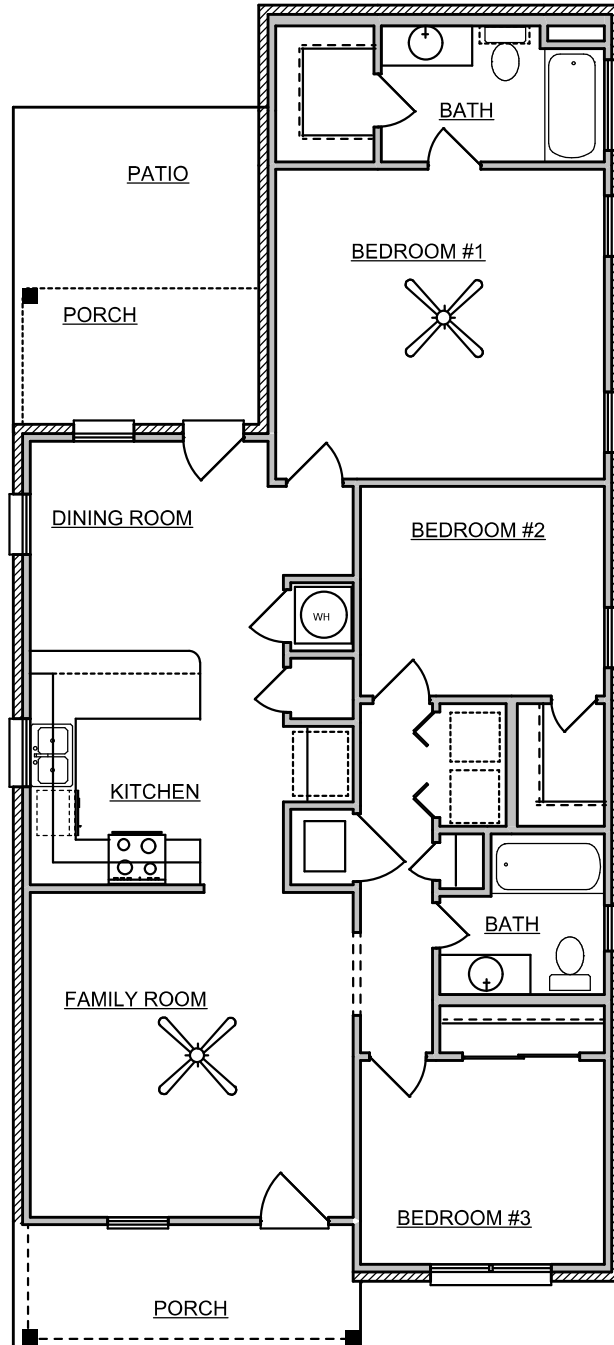

# JAMES

BREWER HOMES  
(251) 633-7826

LIVING 1,274 S.F.  
PORCH 83 S.F.  
PATIO 152 S.F.

1232-A-90