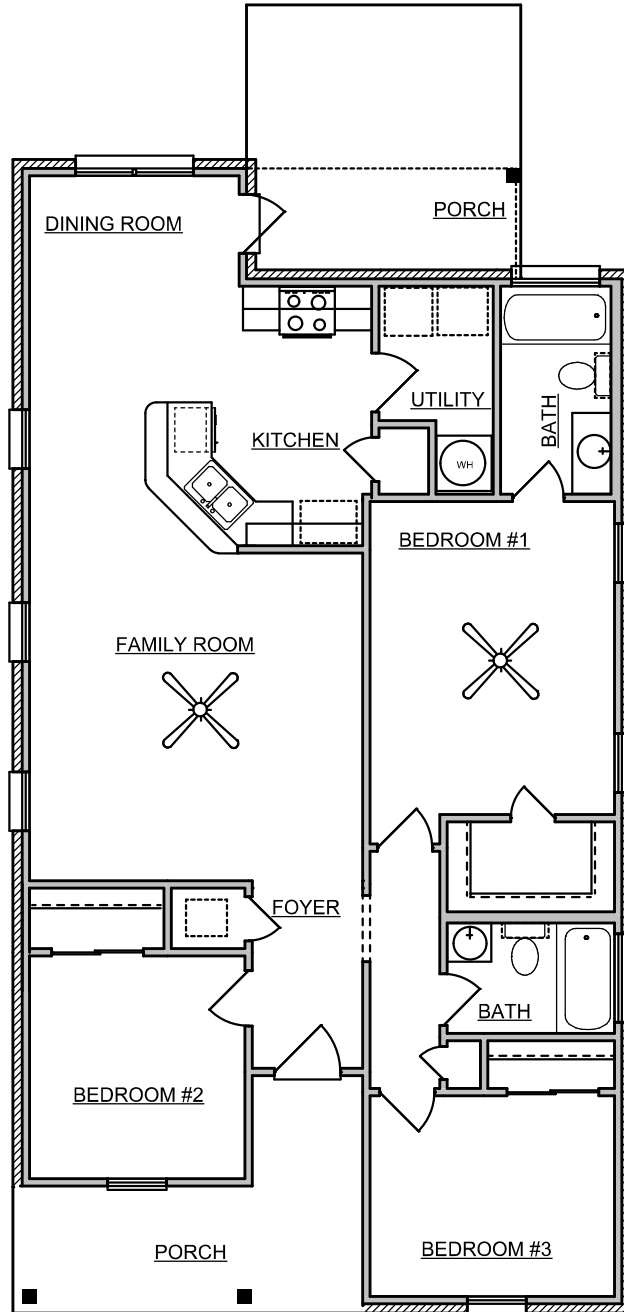

DANIELS

BREWER HOMES
251-633-7826

LIVING 1,262 S.F.
PORCH 176 S.F.
PATIO 87 S.F.