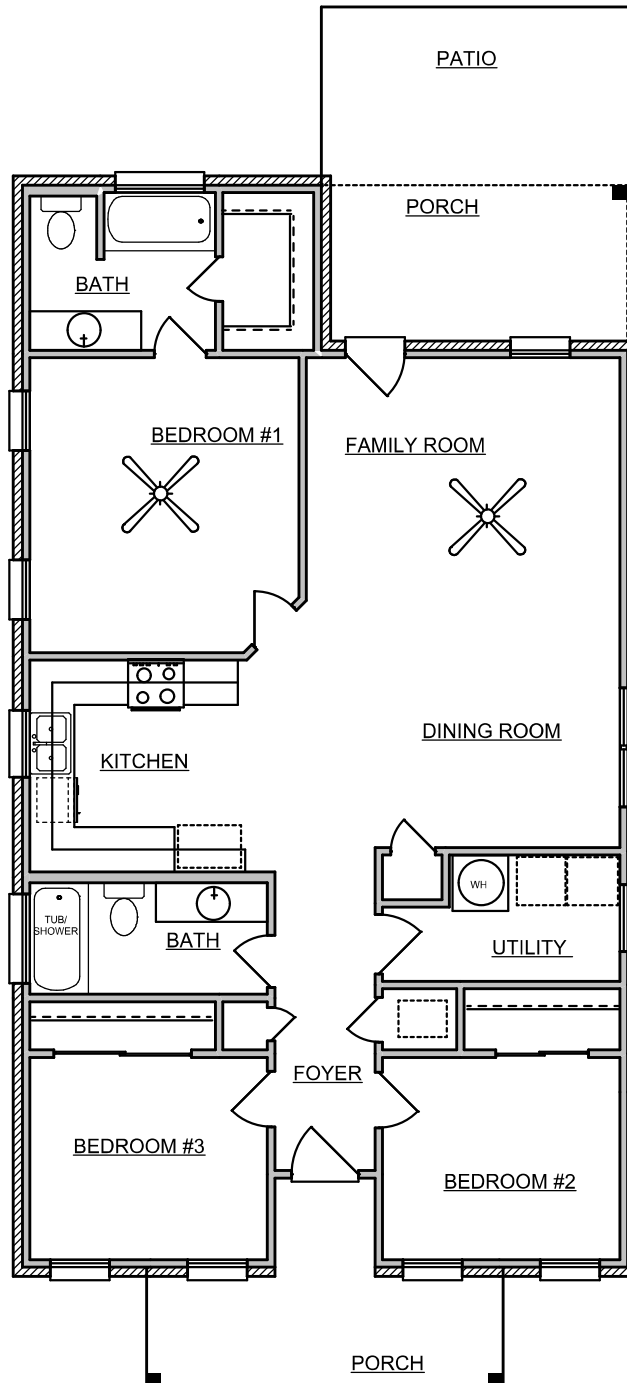

LEAHMON

BREWER HOMES
(251) 633-7826

LIVING 1,265 S.F.
PORCH 204 S.F.
PATIO 114 S.F.