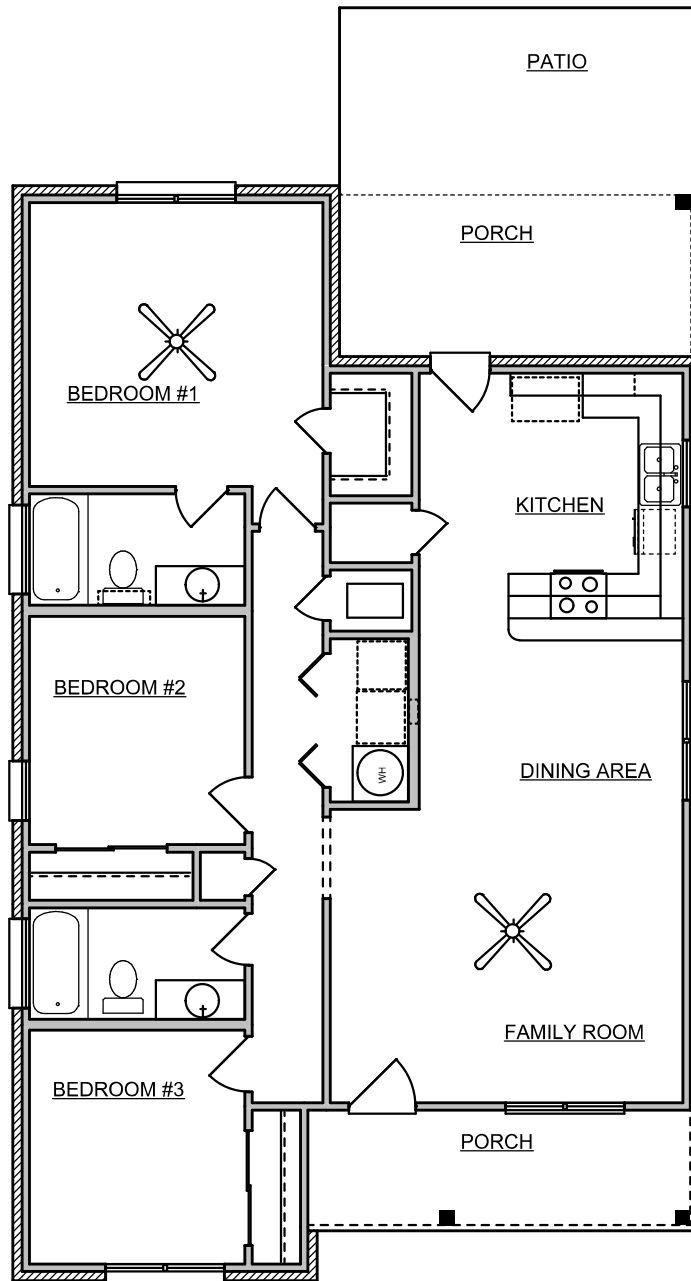

McGRATH

BREWER HOMES
(251) 633-7826

LIVING 1,259 S.F.
PORCH 220 S.F.
PATIO 130 S.F.

1232-A-91