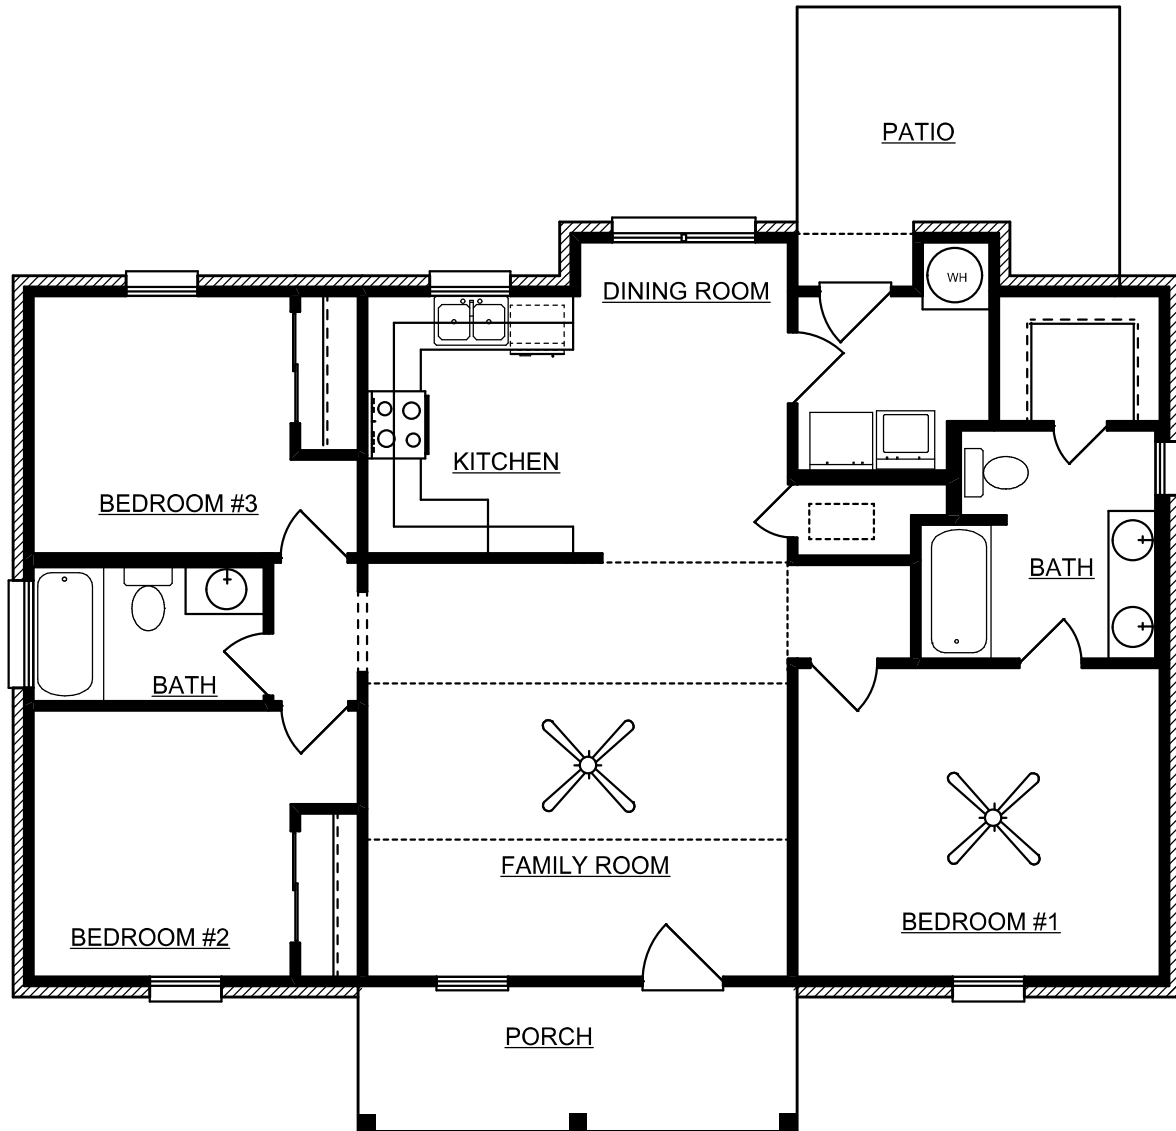

HADLEY

BREWER HOMES

AREA	
LIVING	1,182 S.F.
PORCH	89 S.F.
PATIO	115 S.F.

1132-B-54