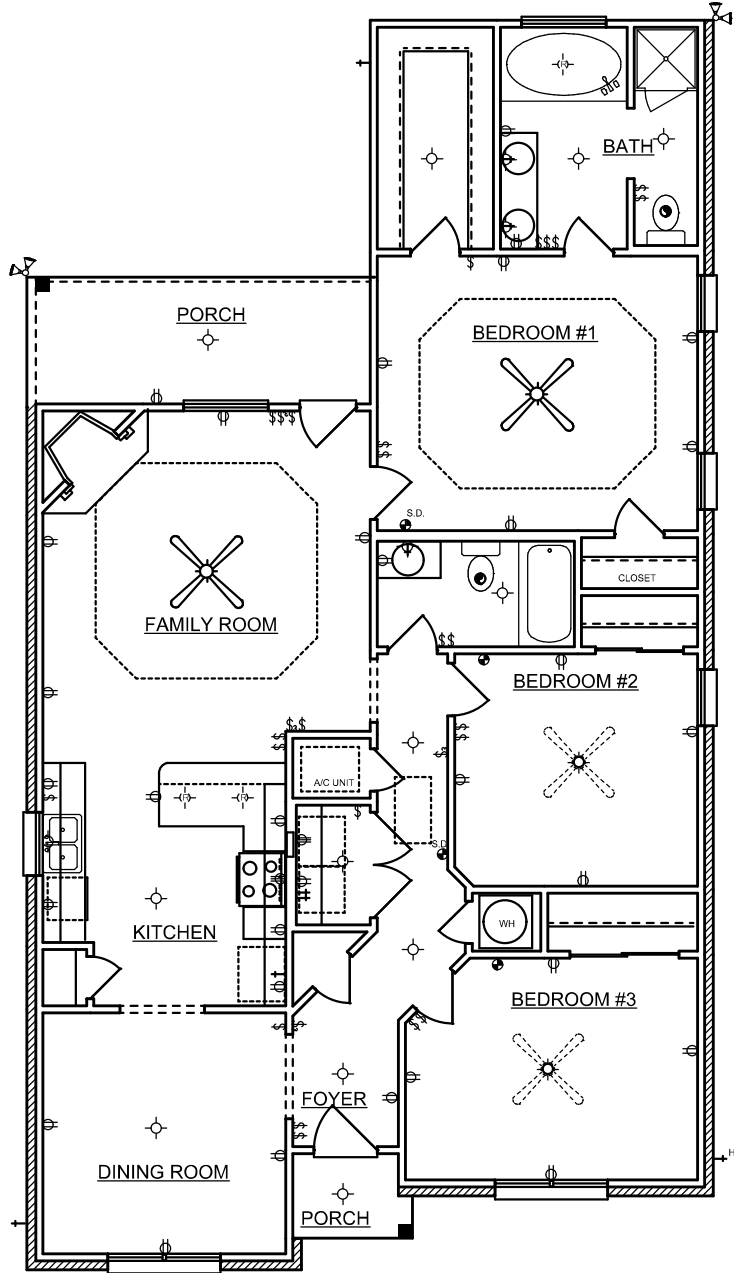

HOOVER

BREWER HOMES

AREA
LIVING 1,548 S.F.
PORCH 119 S.F.

1532-A-144