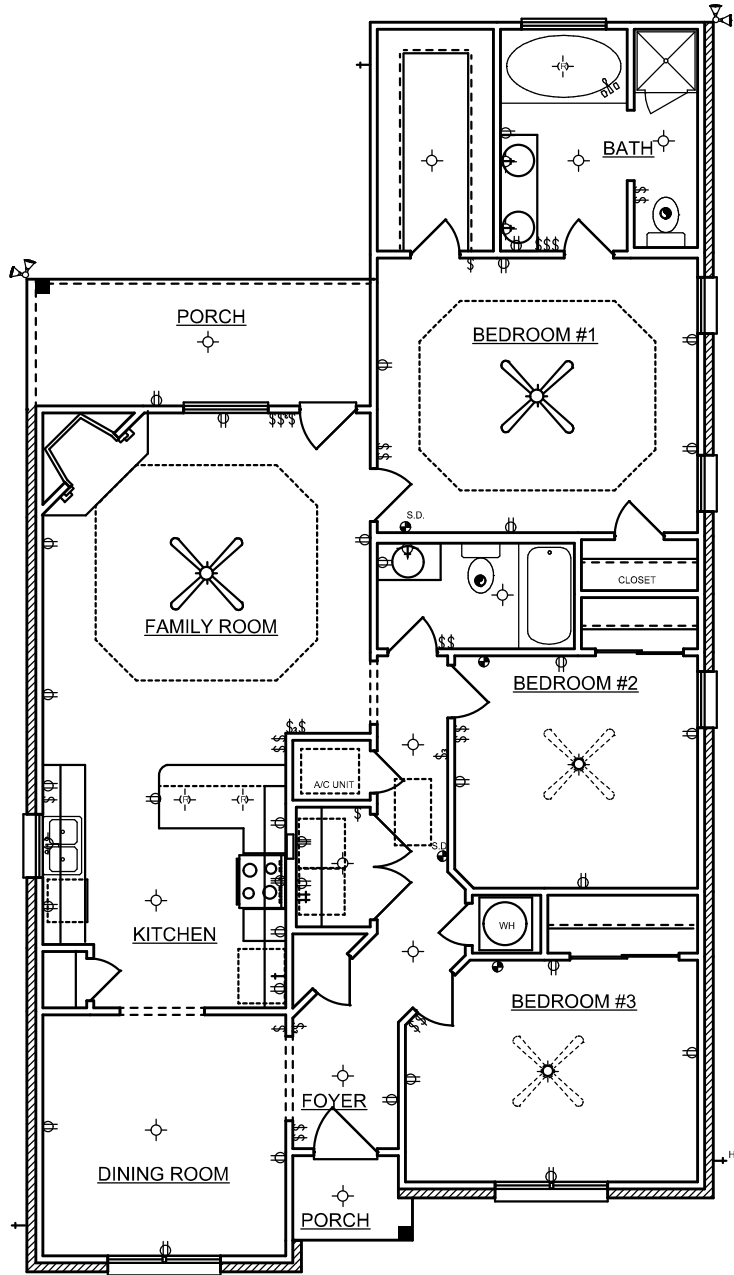

HOOVER

BREWER HOMES

AREA
LIVING 1,548 S.F.
PORCH 119 S.F.

1532-A-144