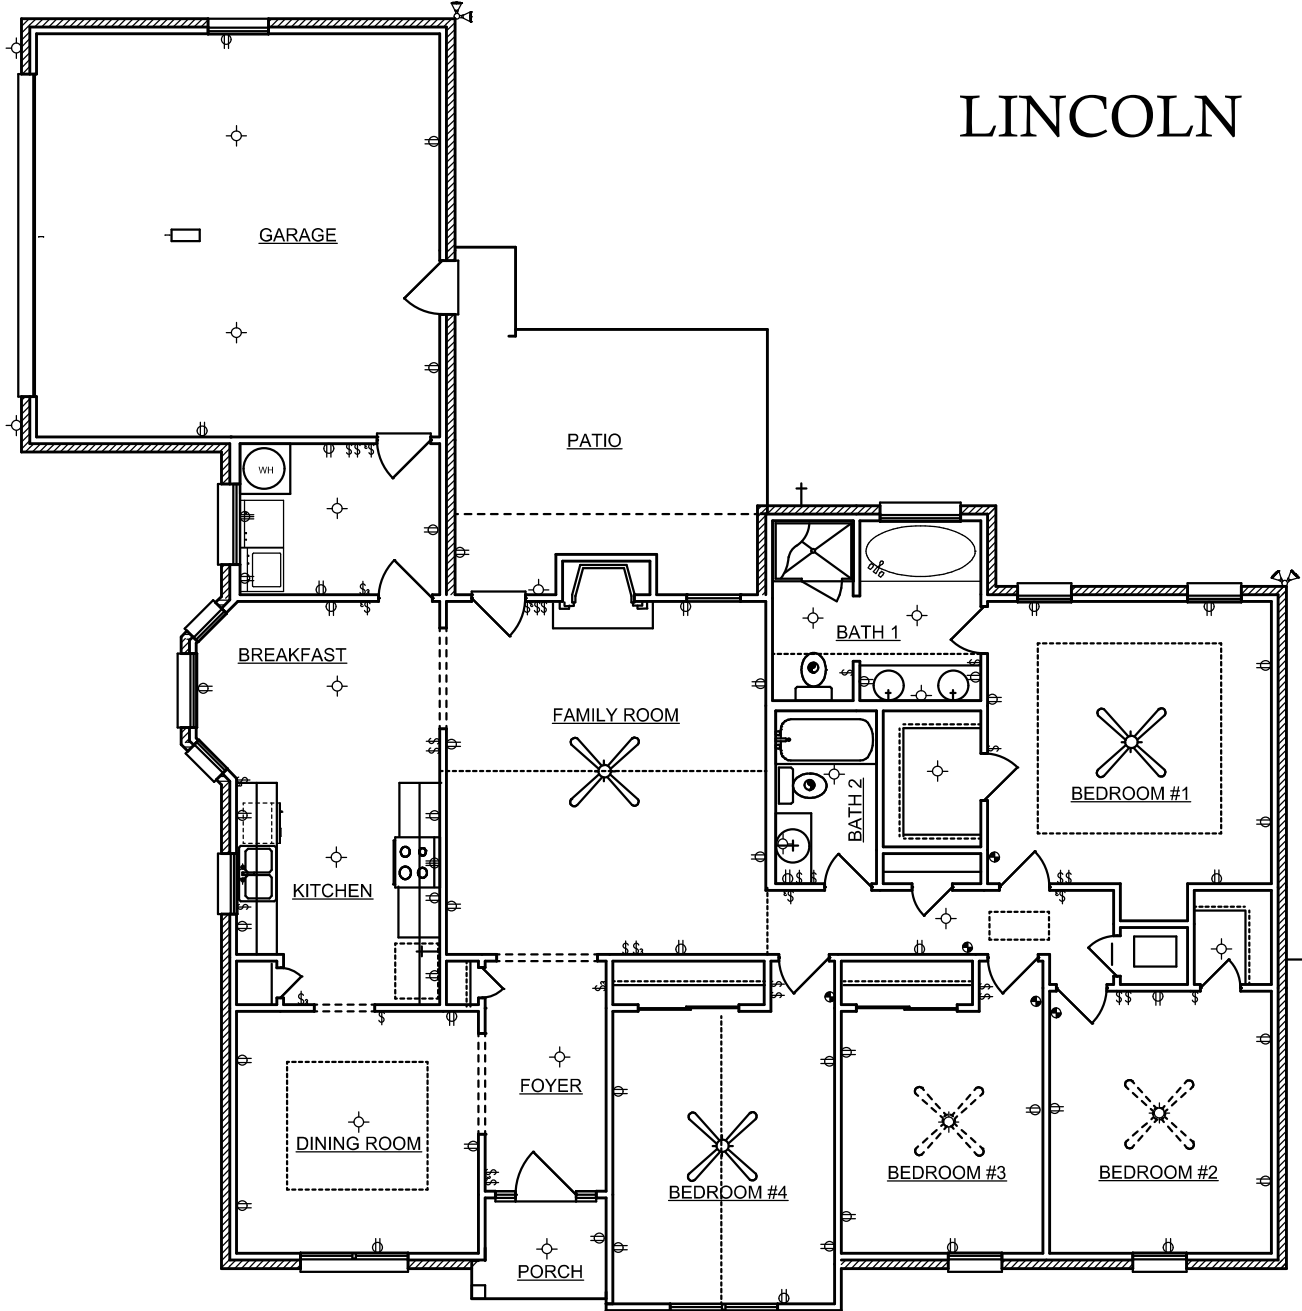

# LINCOLN

BREWER HOMES

AREA	
LIVING	1,931 S.F.
PORCH	86 S.F.
GARAGE	454 S.F.
PATIO	154 S.F.

1942-Q-23