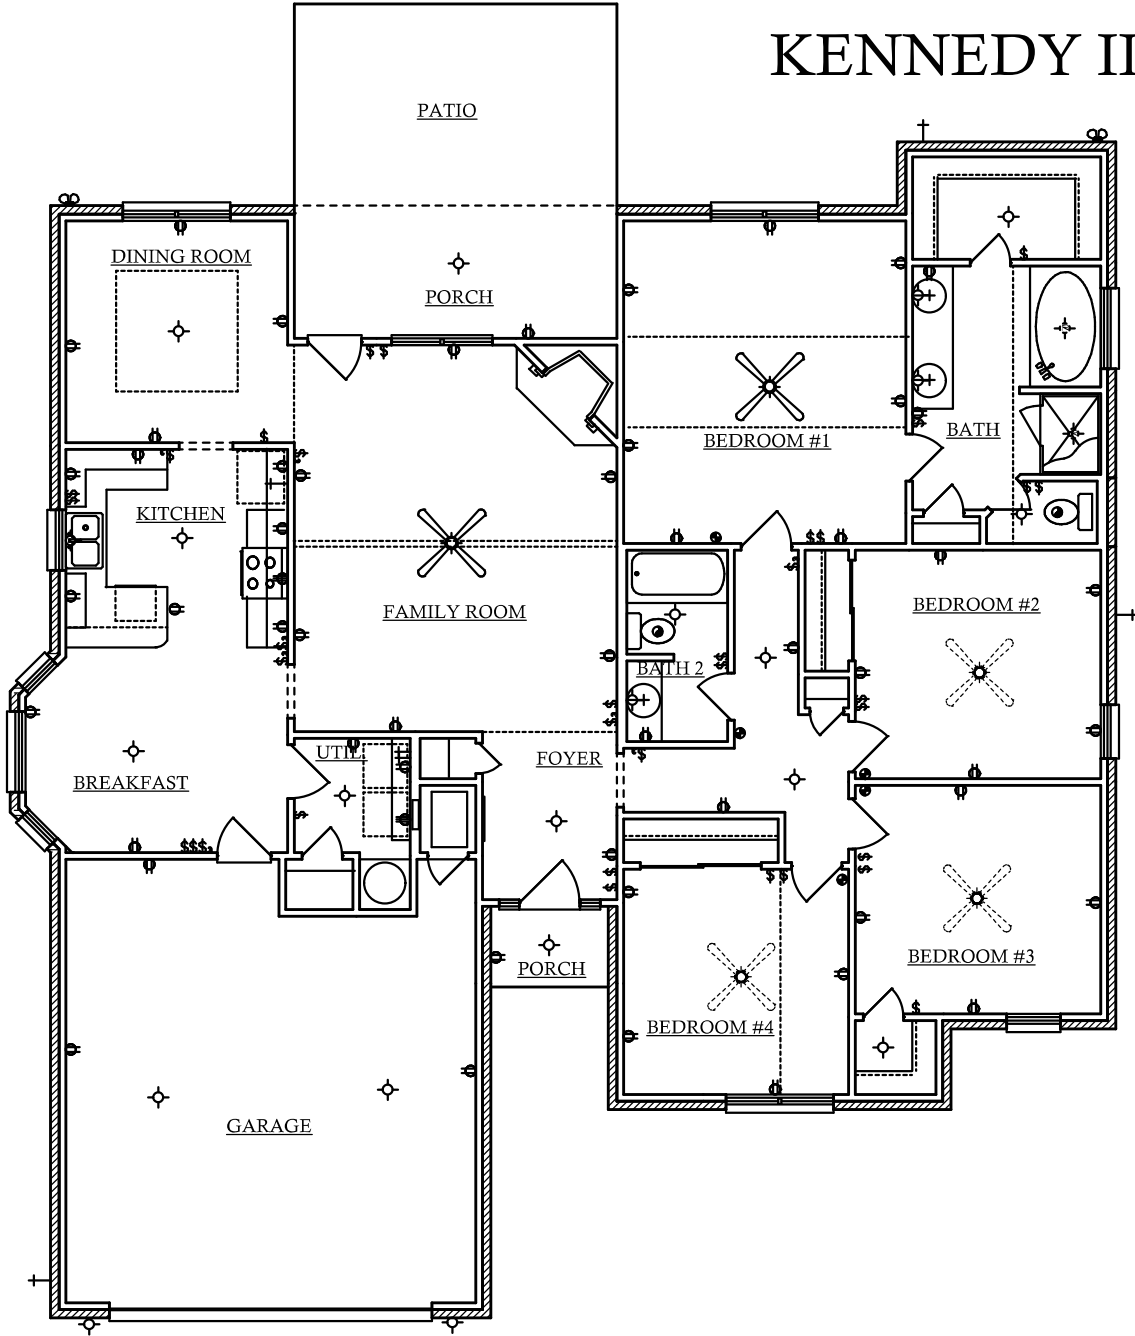

KENNEDY II

BREWER HOMES

AREA		
LIVING	1,973	S.F.
PORCH	129	S.F.
GARAGE	476	S.F.
PATIO	160	S.F.

1942-5-25