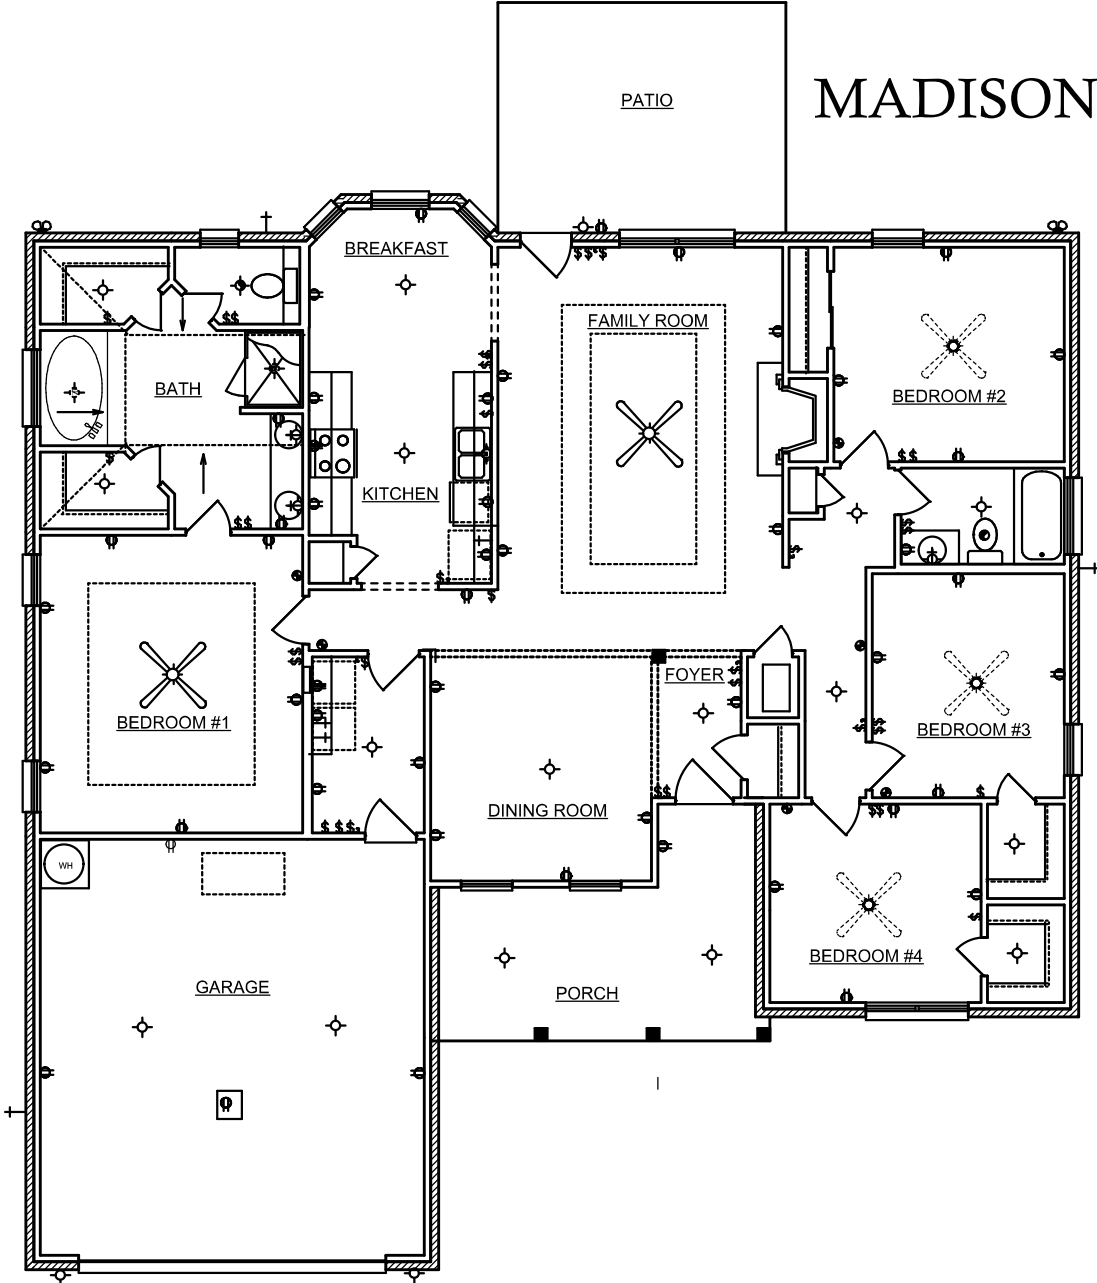

MADISON II

BREWER HOMES

AREA		
LIVING	1,928	S.F.
PORCH	153	S.F.
GARAGE	480	S.F.
PATIO	180	S.F.

1842-5-8