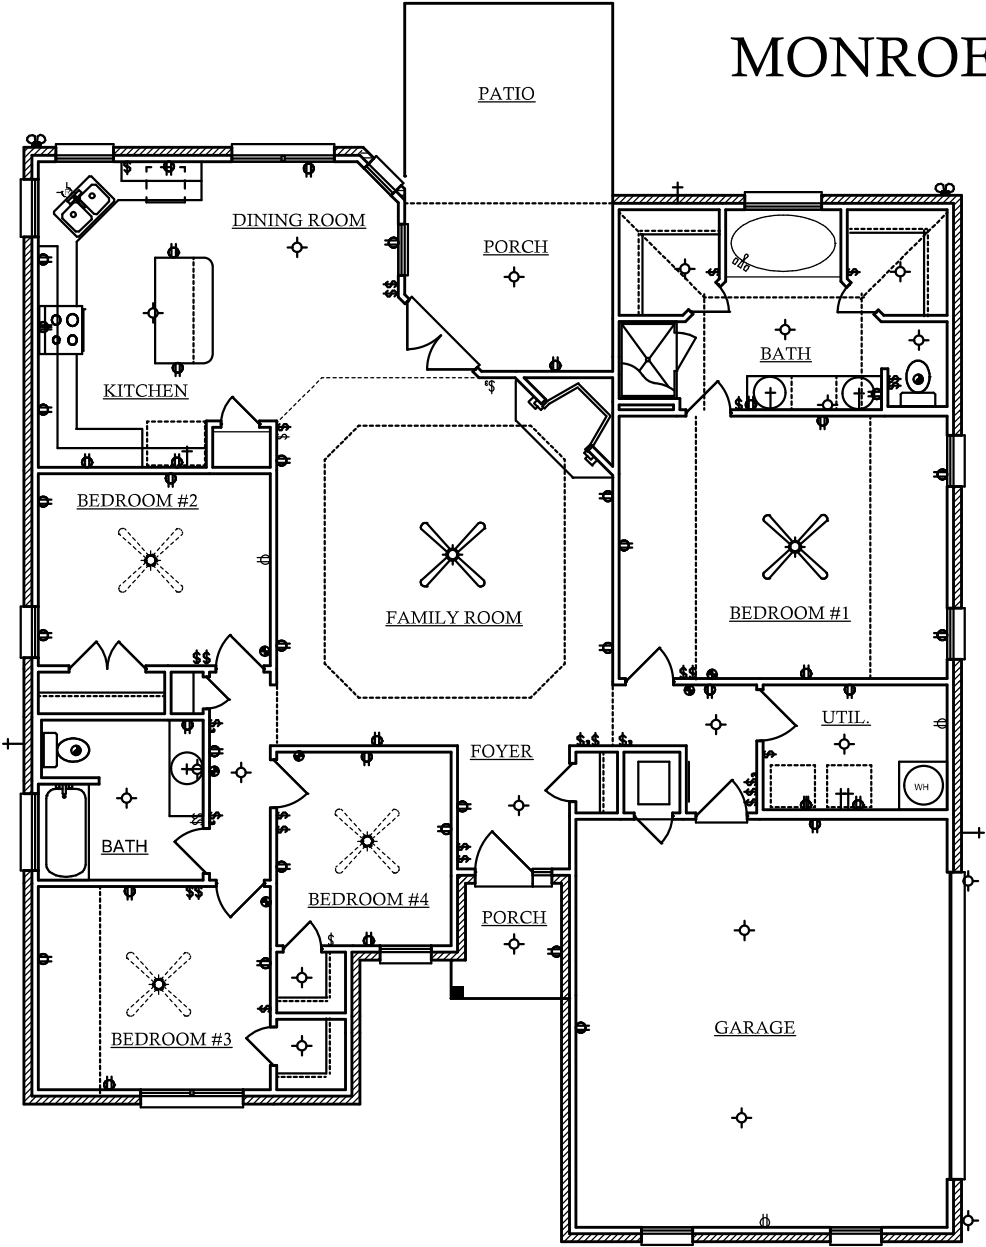

MONROE

BREWER HOMES

AREA	
LIVING	1,862 S.F.
PORCH	164 S.F.
GARAGE	455 S.F.
PATIO	109 S.F.

1832-D-102