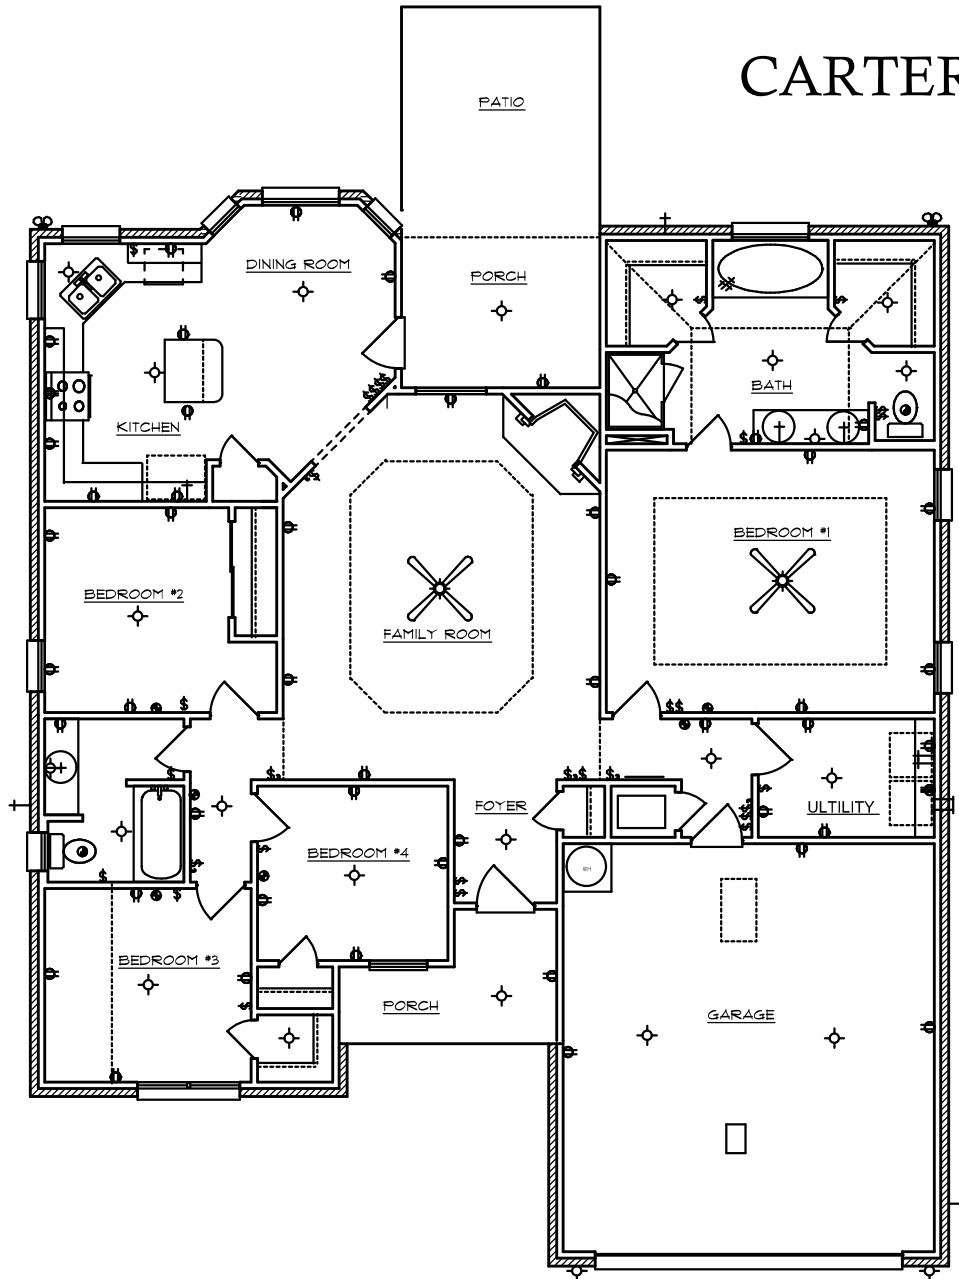

CARTER

BREWER HOMES

AREA:

LIVING	1,737 S.F.
GARAGE	453 S.F.
PORCHES	147 S.F.
PATIO	114 S.F.

1742-B-15