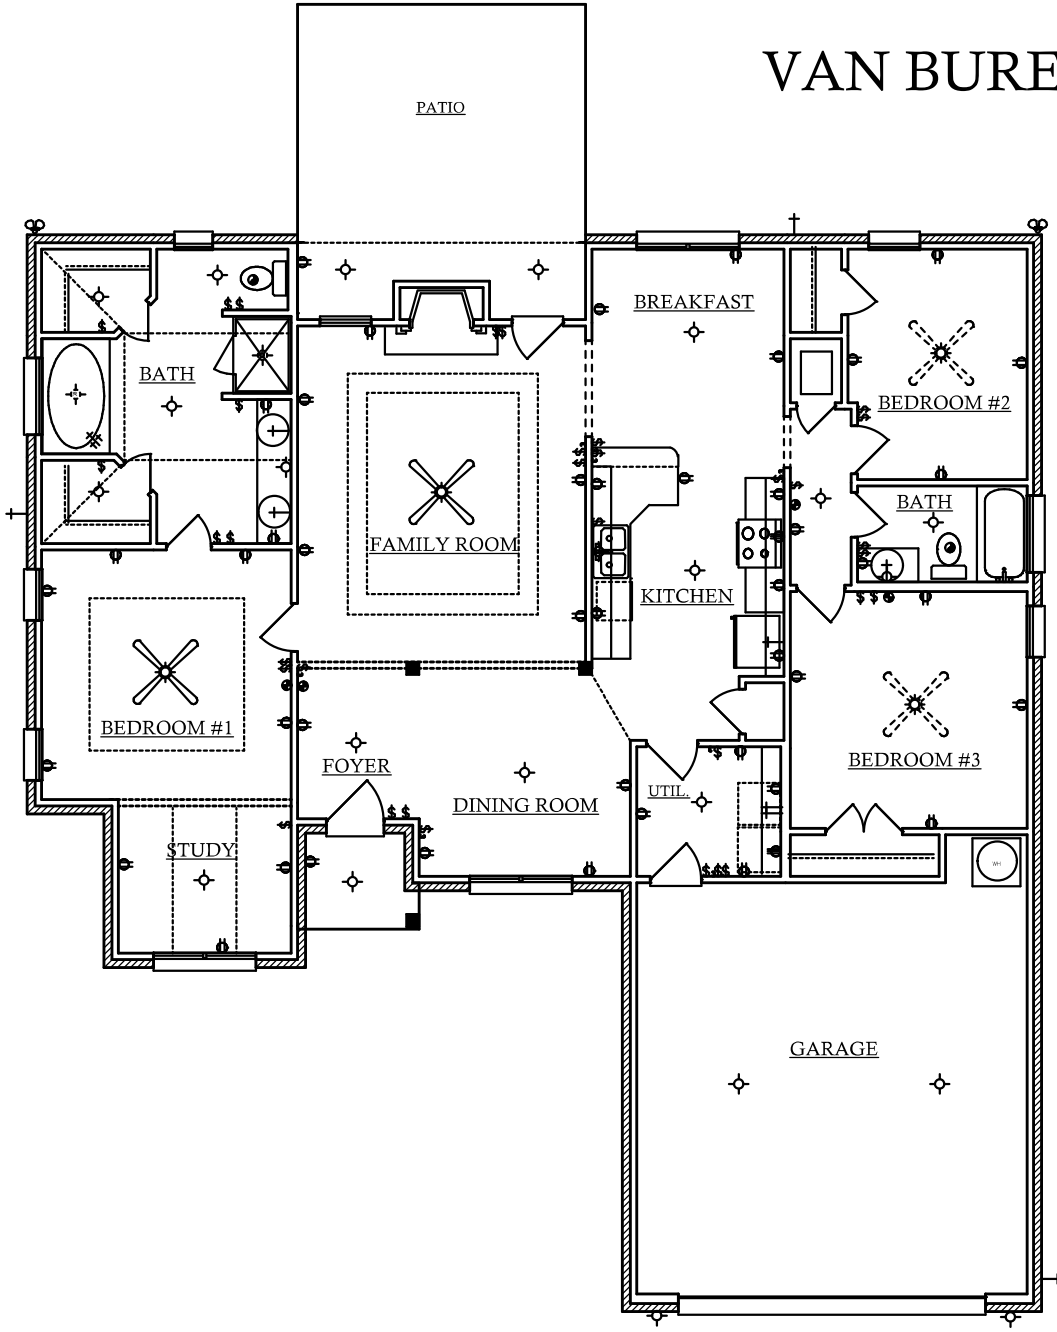

VAN BUREN

BREWER HOMES

AREA:

| | |
|---------|------------|
| LIVING | 1,729 S.F. |
| GARAGE | 500 S.F. |
| PORCHES | 84 S.F. |
| PATIO | 180 S.F. |

1732-A-108