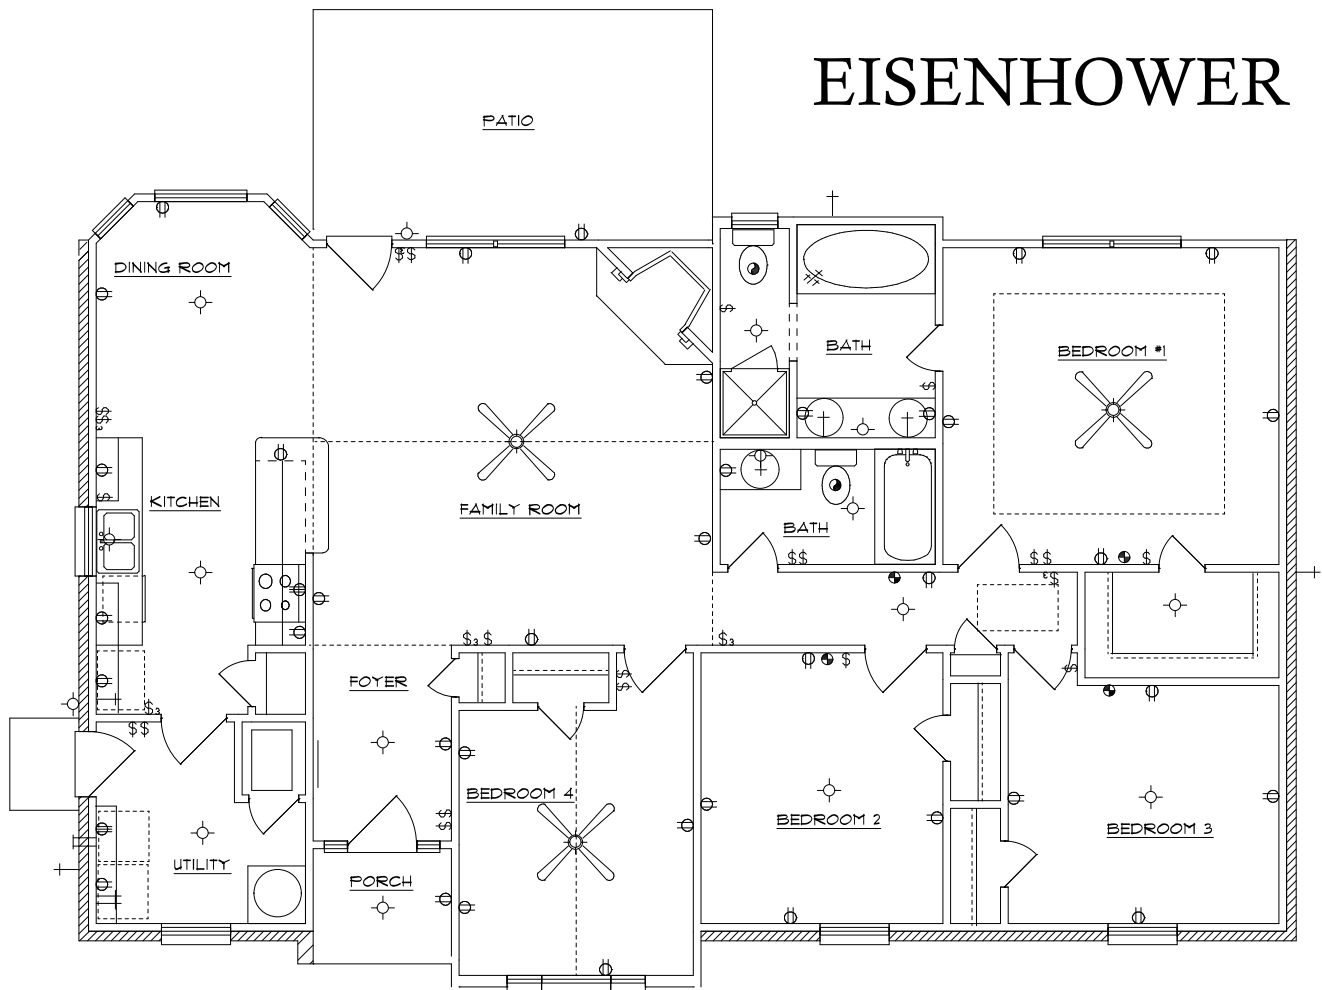

EISENHOWER

BREWER HOMES

AREA	
LIVING	1,631 S.F.
PORCH	31 S.F.
LANDING	12 S.F.
PATIO	173 S.F.

1642-S-10