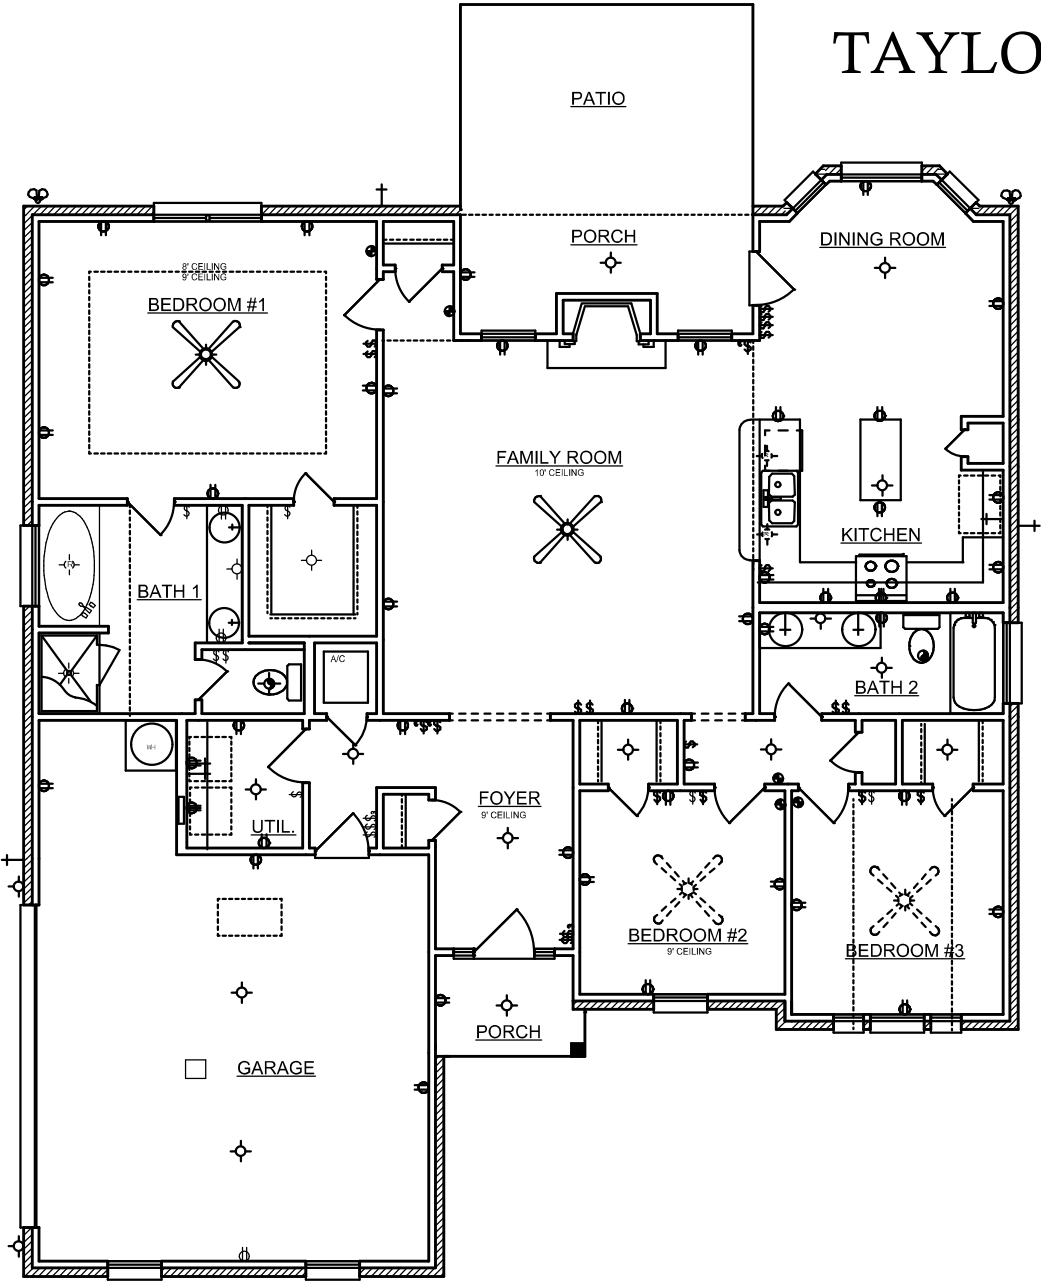

# TAYLOR

BREWER HOMES

AREA	
LIVING	1,678 S.F.
GARGE	481 S.F.
PORCHES	117 S.F.
PATIO	145 S.F.
FIREPLACE	10 S.F.

1632-F-128