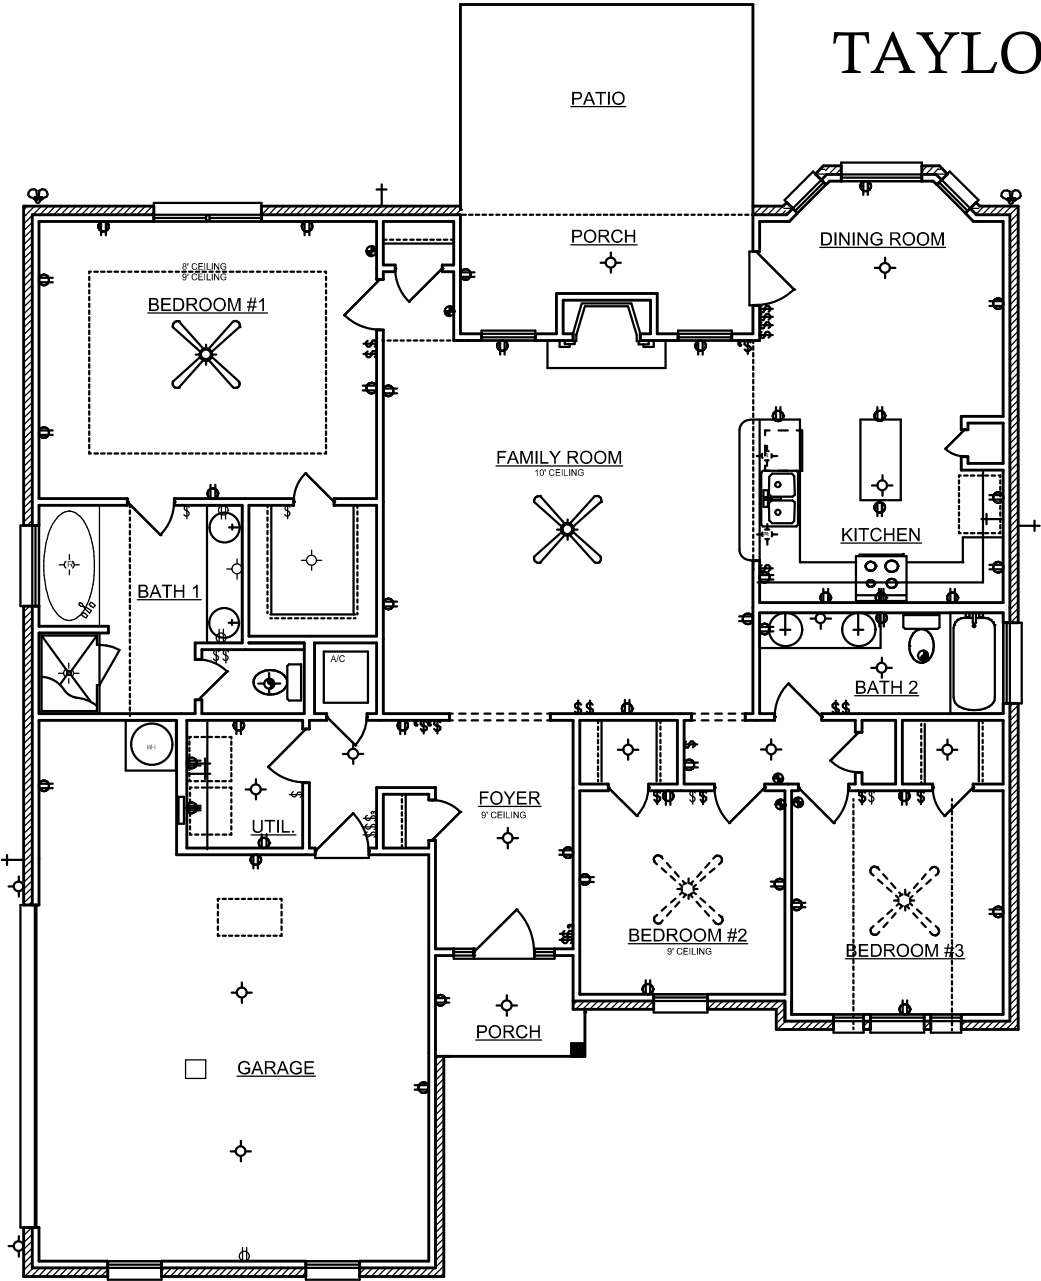

TAYLOR

BREWER HOMES

AREA	
LIVING	1,678 S.F.
GARGE	481 S.F.
PORCHES	117 S.F.
PATIO	145 S.F.
FIREPLACE	10 S.F.

1632-F-128