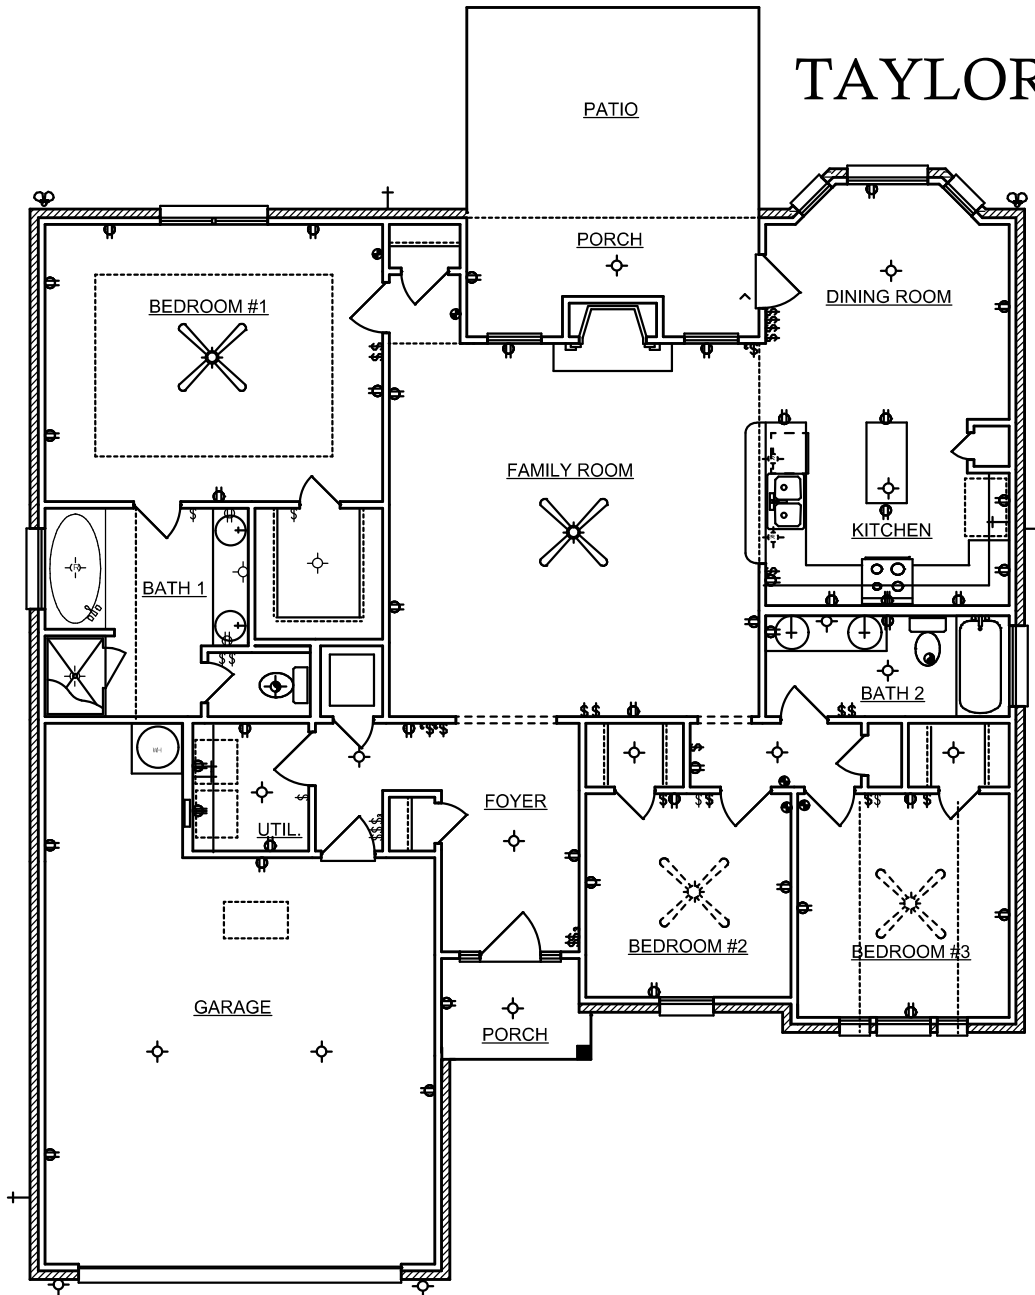

TAYLOR IV

BREWER HOMES

AREA:
 LIVING 1,678 S.F.
 GARGE 481 S.F.
 PORCHES 117 S.F.
 PATIO 145 S.F.

1632-C-128