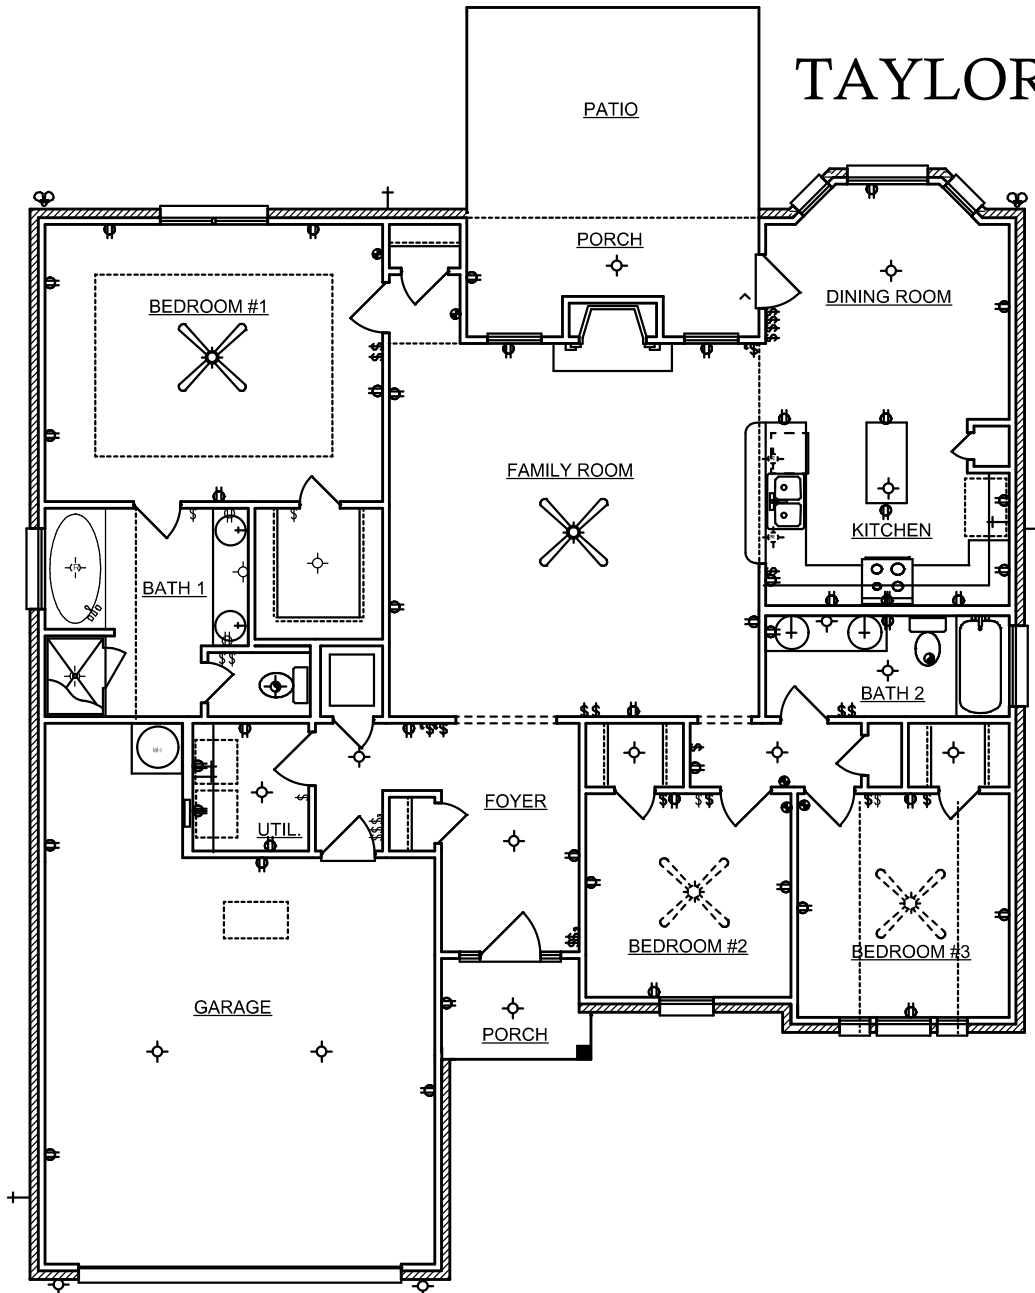

TAYLOR IV

BREWER HOMES

AREA:
 LIVING 1,678 S.F.
 GARAGE 481 S.F.
 PORCHES 117 S.F.
 PATIO 145 S.F.

1632-C-128