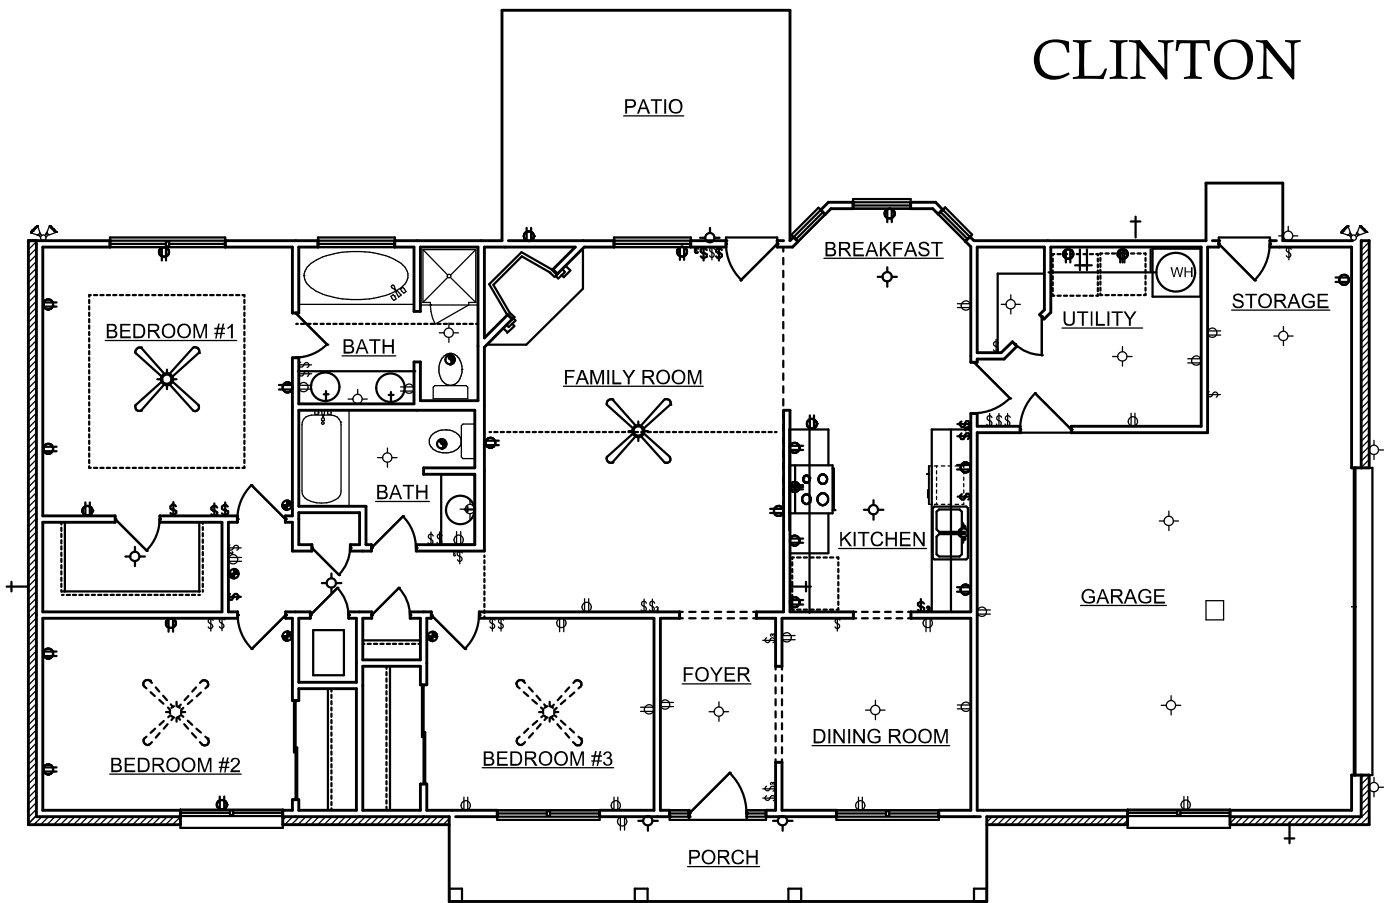

# CLINTON

BREWER HOMES

AREA	
LIVING	1,627 S.F.
PORCH	124 S.F.
GARAGE	501 S.F.
PATIO	180 S.F.

1632-A-130