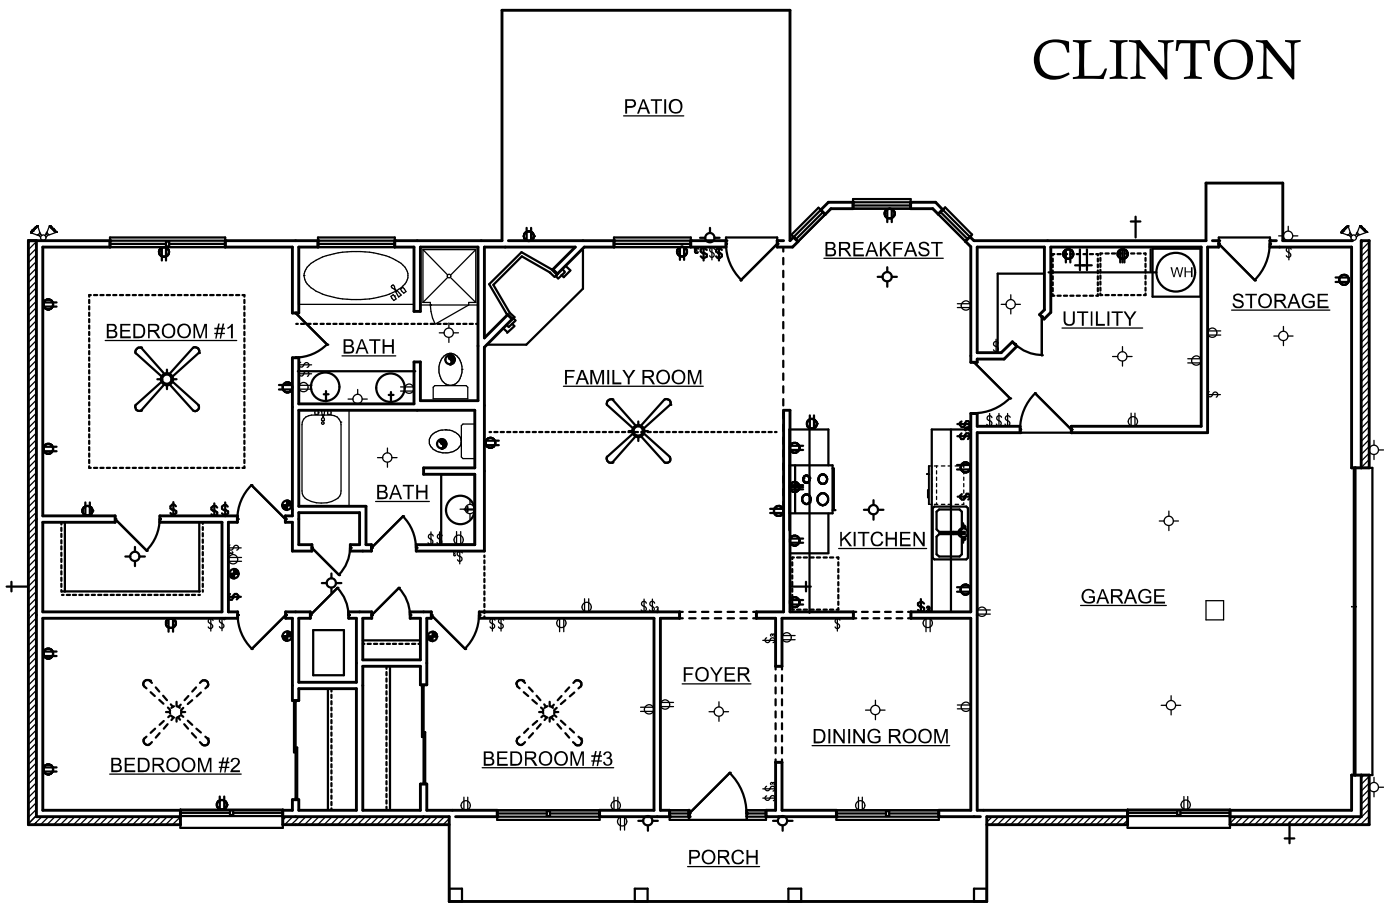

CLINTON

BREWER HOMES

AREA	
LIVING	1,627 S.F.
PORCH	124 S.F.
GARAGE	501 S.F.
PATIO	180 S.F.

1632-A-130