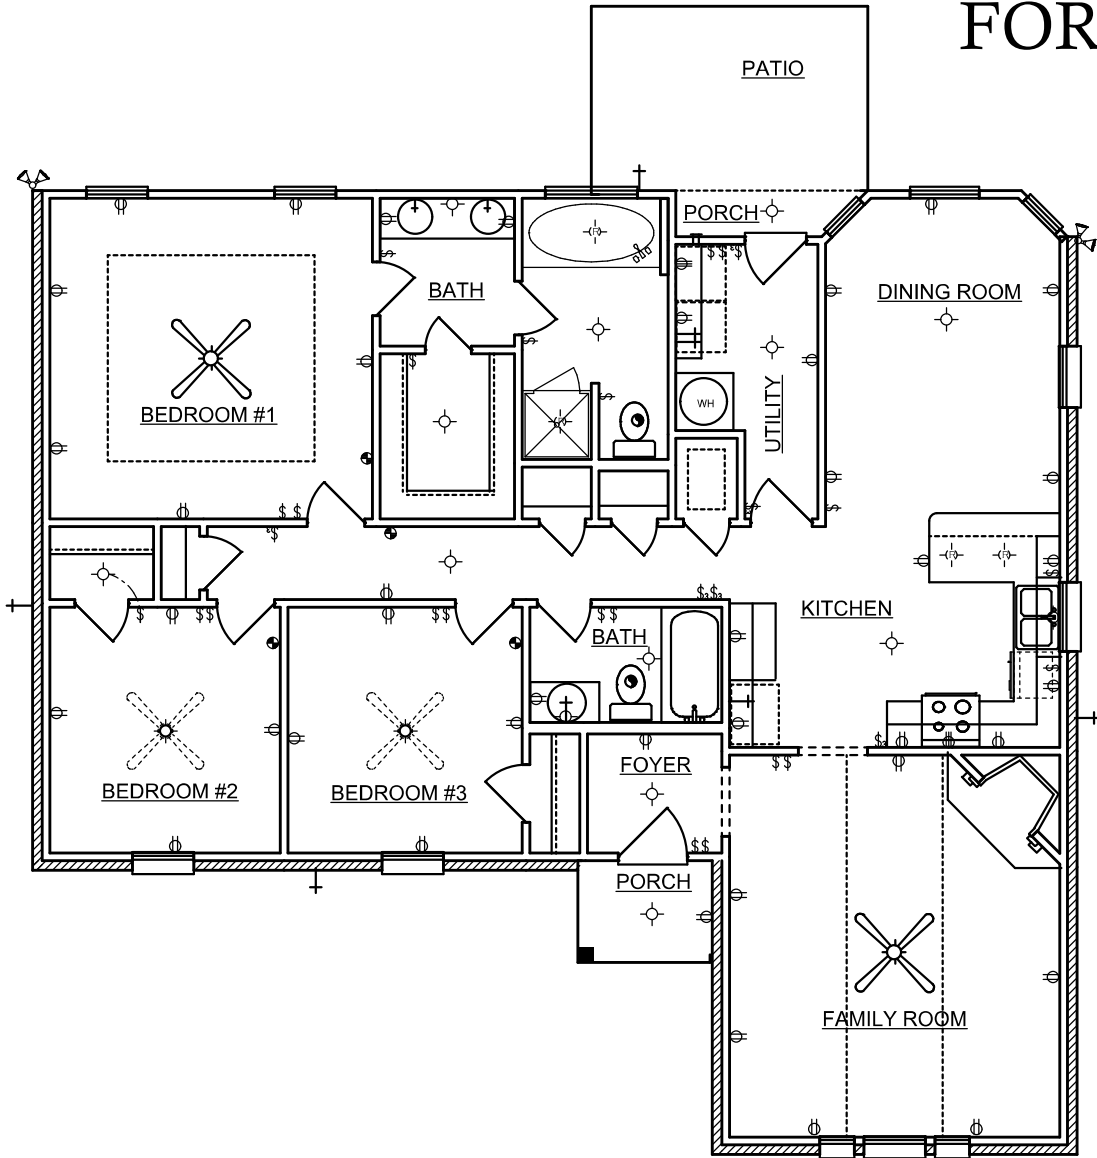

FORD

BREWER HOMES

AREA	
LIVING	1,513 S.F.
PORCH	41 S.F.
PATIO	96 S.F.

1532-A-146