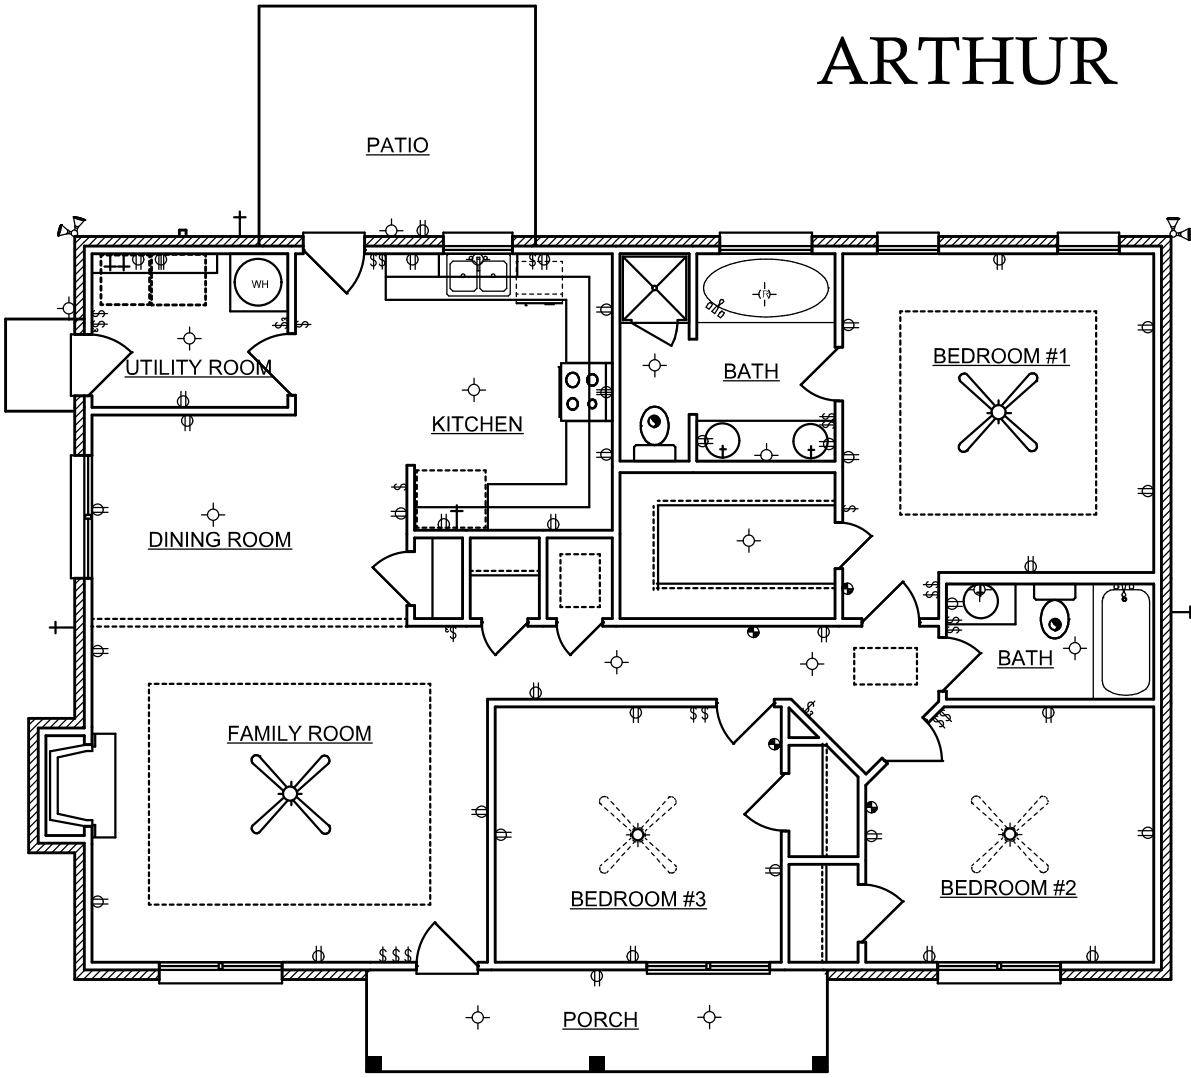

ARTHUR

BREWER HOMES

AREA
LIVING 1,527 S.F.
PORCH 88 S.F.
PATIO 120 S.F.
LANDING 12 S.F.

1532-A-145