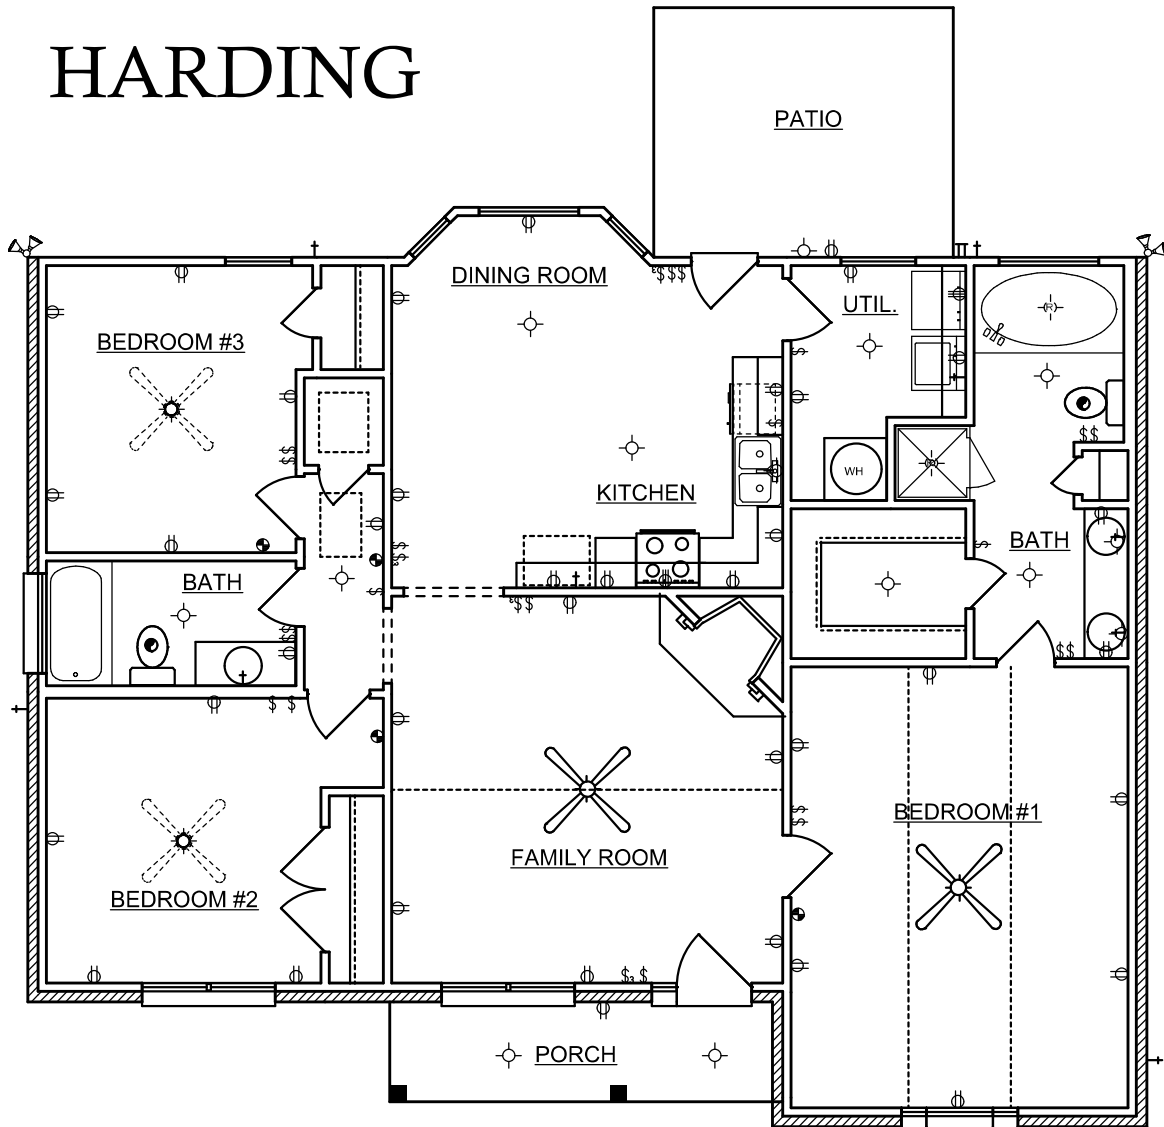

HARDING

BREWER HOMES

AREA	
LIVING	1,429 S.F.
PORCH	62 S.F.
PATIO	120 S.F.

1432-A-137