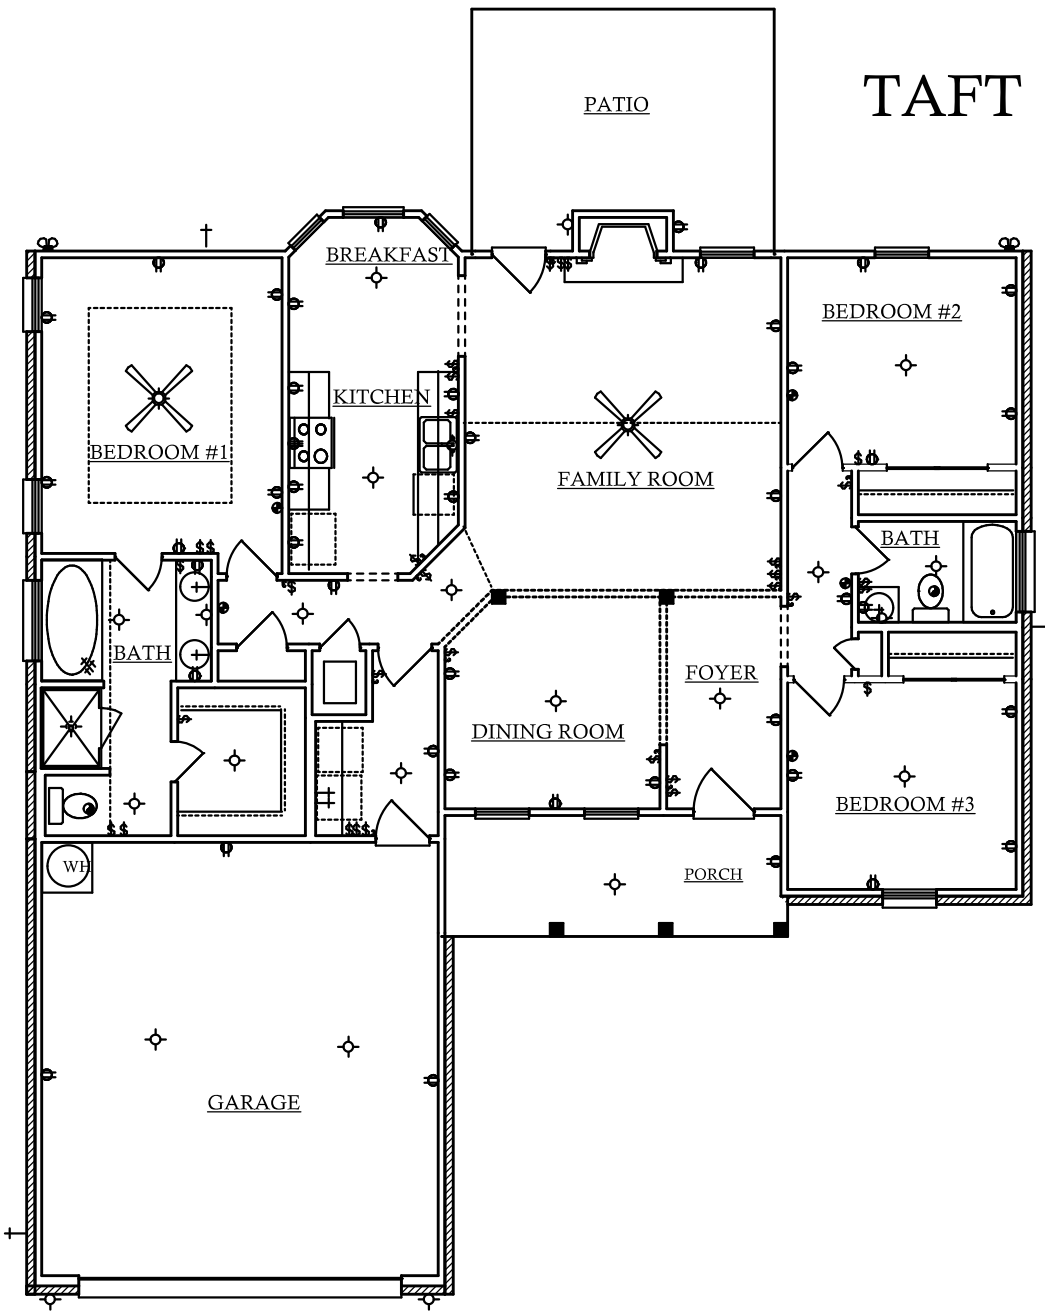

# TAFT

BREWER HOMES

AREA	
LIVING	1,491 S.F.
PORCH	101 S.F.
GARAGE	474 S.F.
PATIO	170 S.F.

1432-A-133