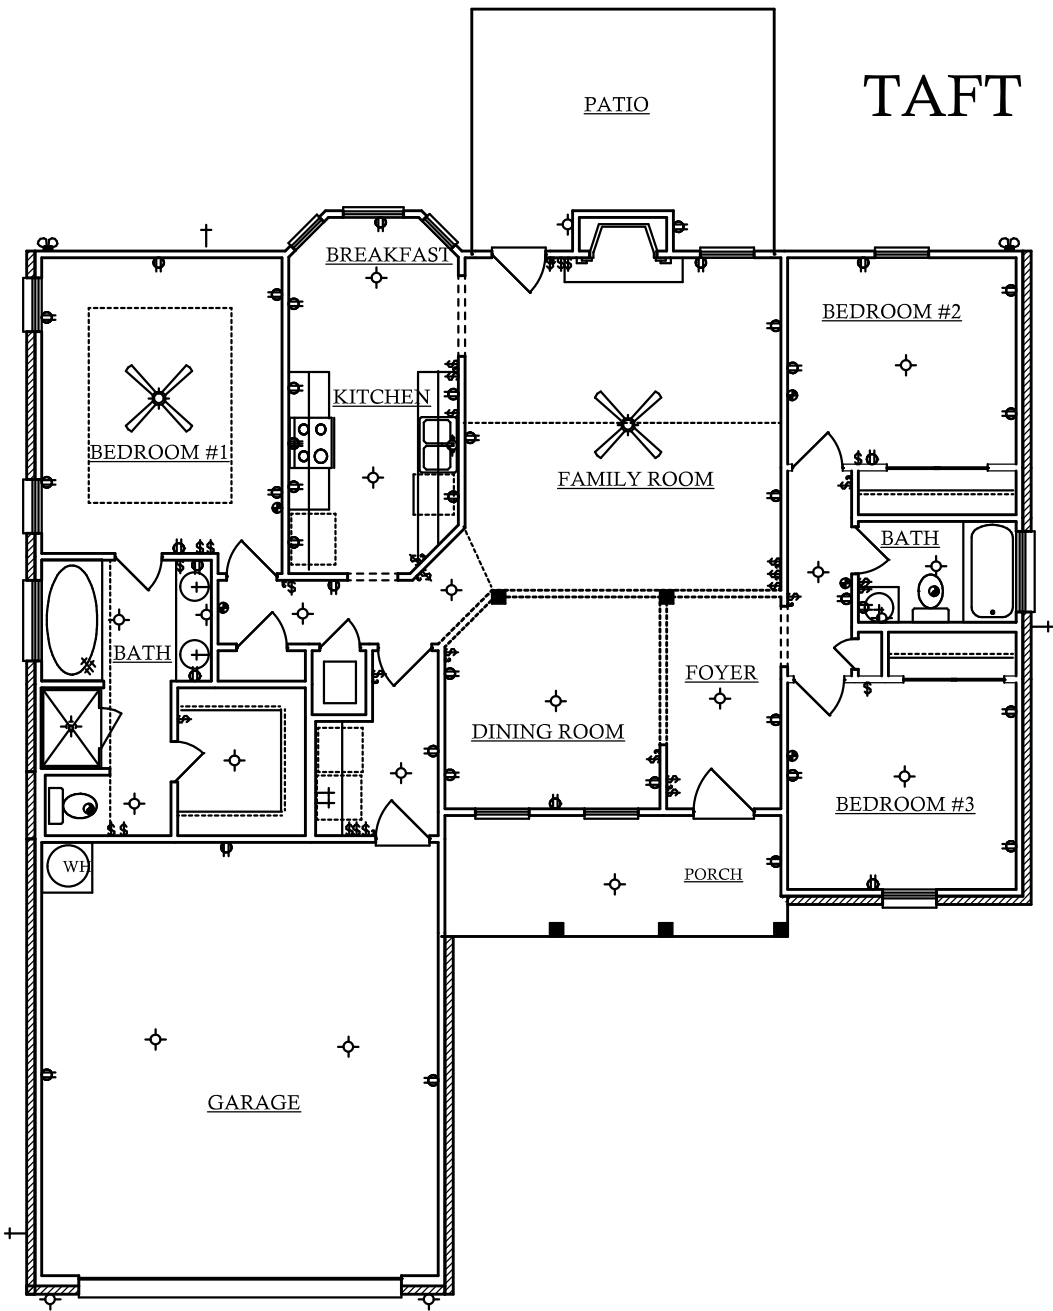

TAFT

BREWER HOMES

AREA	
LIVING	1,491 S.F.
PORCH	101 S.F.
GARAGE	474 S.F.
PATIO	170 S.F.

1432-A-133