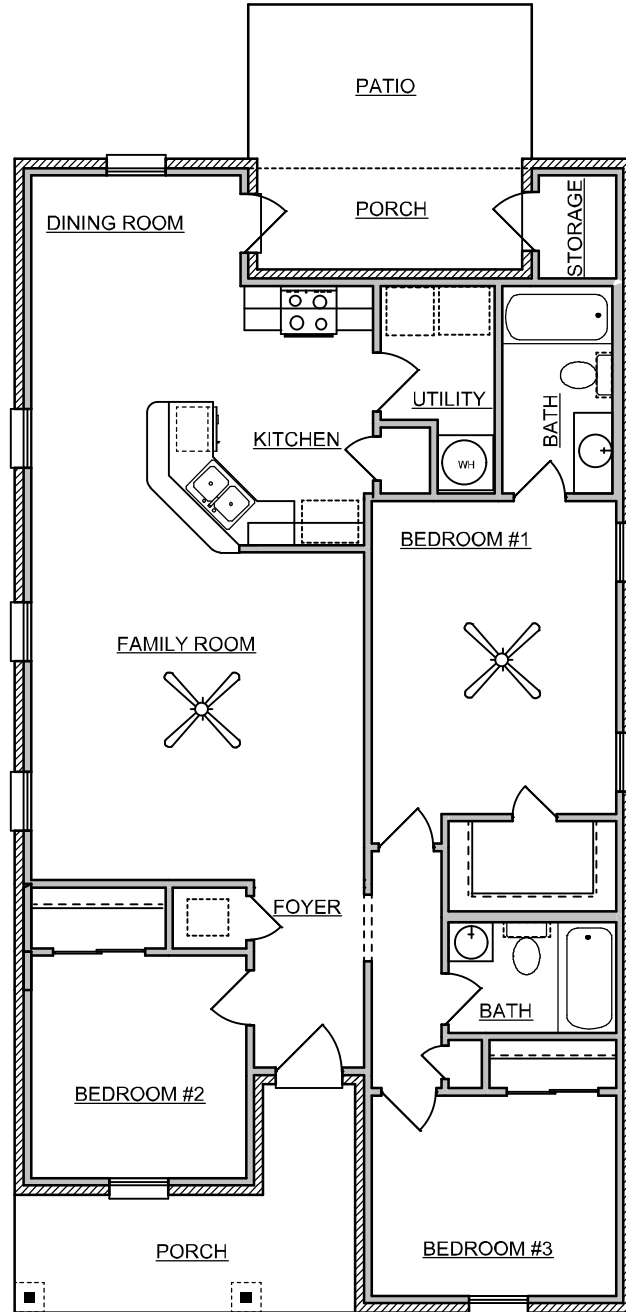

# DANIELS A

**BREWER HOMES**  
251-633-7826

LIVING 1,272.9 S.F.  
PORCH 158.4 S.F.  
PATIO 95.5 S.F.  
STORAGE 26.6 S.F.