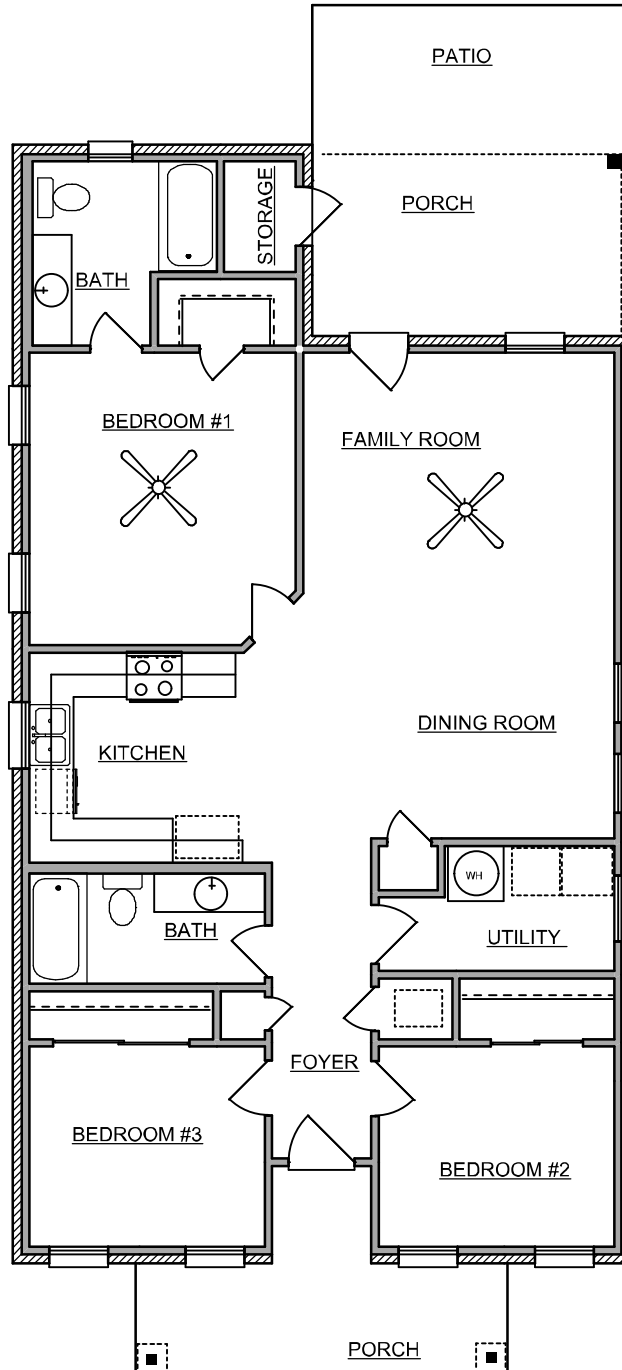

LEAHMON A

BREWER HOMES
(251) 633-7826

LIVING 1,251.3 S.F.
PORCH 224.8 S.F.
PATIO 93.9 S.F.
STORAGE 22.5 S.F.