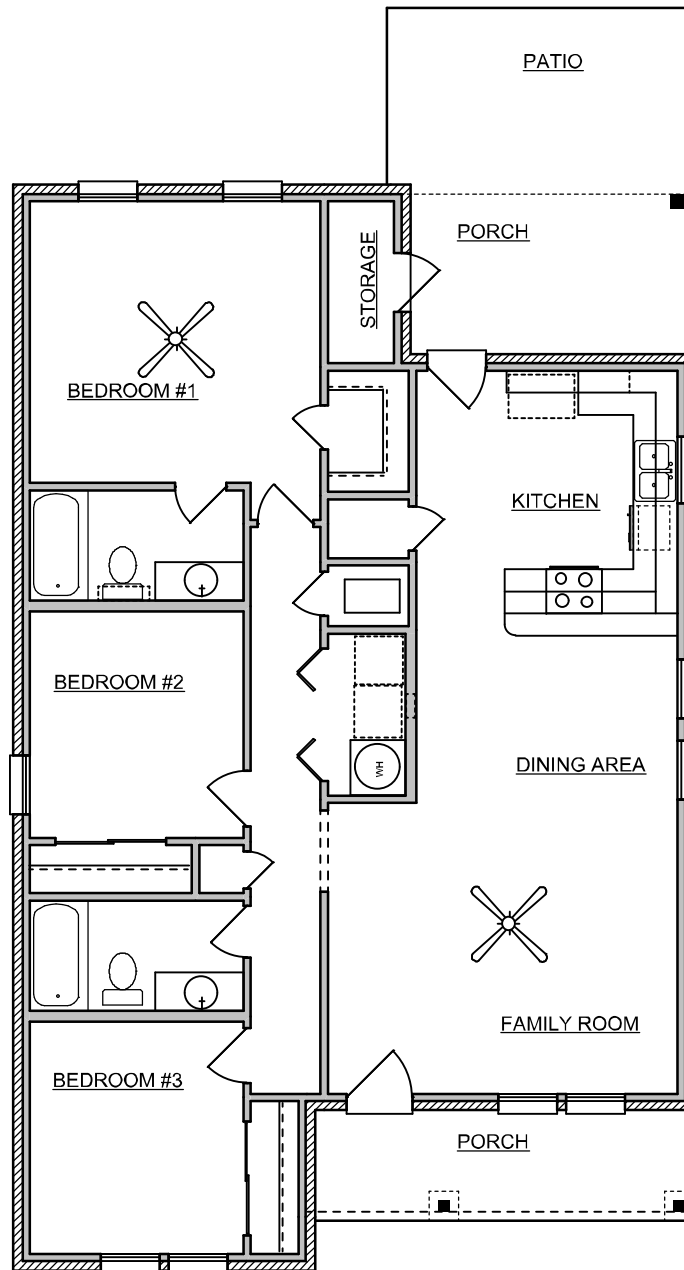

McGRATH A

BREWER HOMES
(251) 633-7826

LIVING 1,262.8 S.F.
PORCH 184.2 S.F.
PATIO 111.3 S.F.
STORAGE 30.3 S.F.

1232-C-91