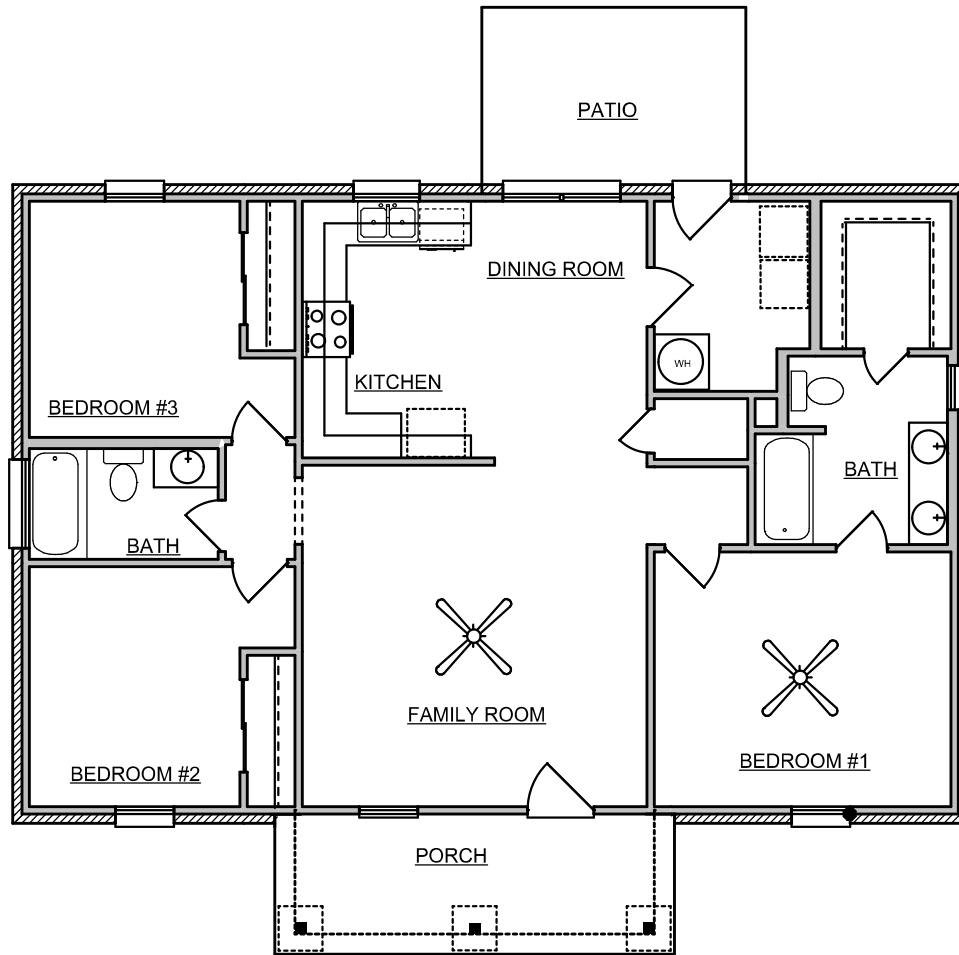

HADLEY III

BREWER HOMES
(251) 633-7826

LIVING	1,245	S.F.
PORCH	116	S.F.
PATIO	96	S.F.

1132-D-54