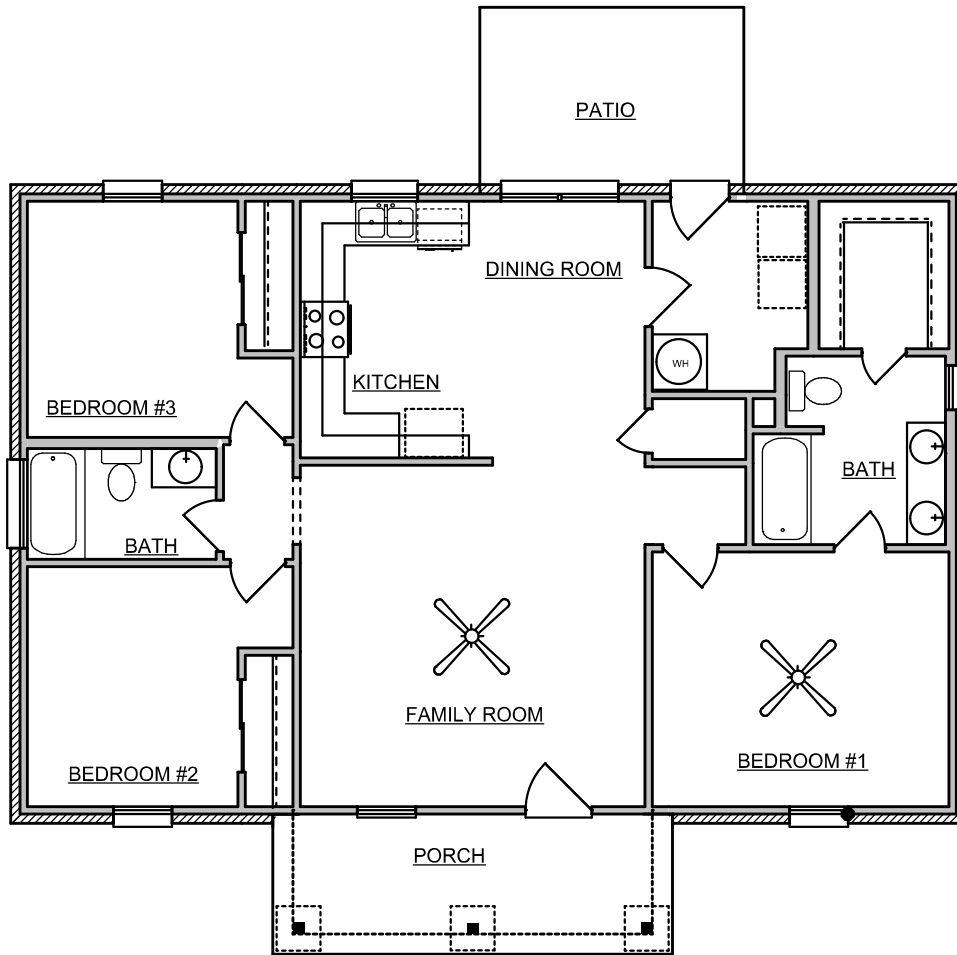

HADLEY III

BREWER HOMES
(251) 633-7826

LIVING	1,245	S.F.
PORCH	116	S.F.
PATIO	96	S.F.

1132-D-54