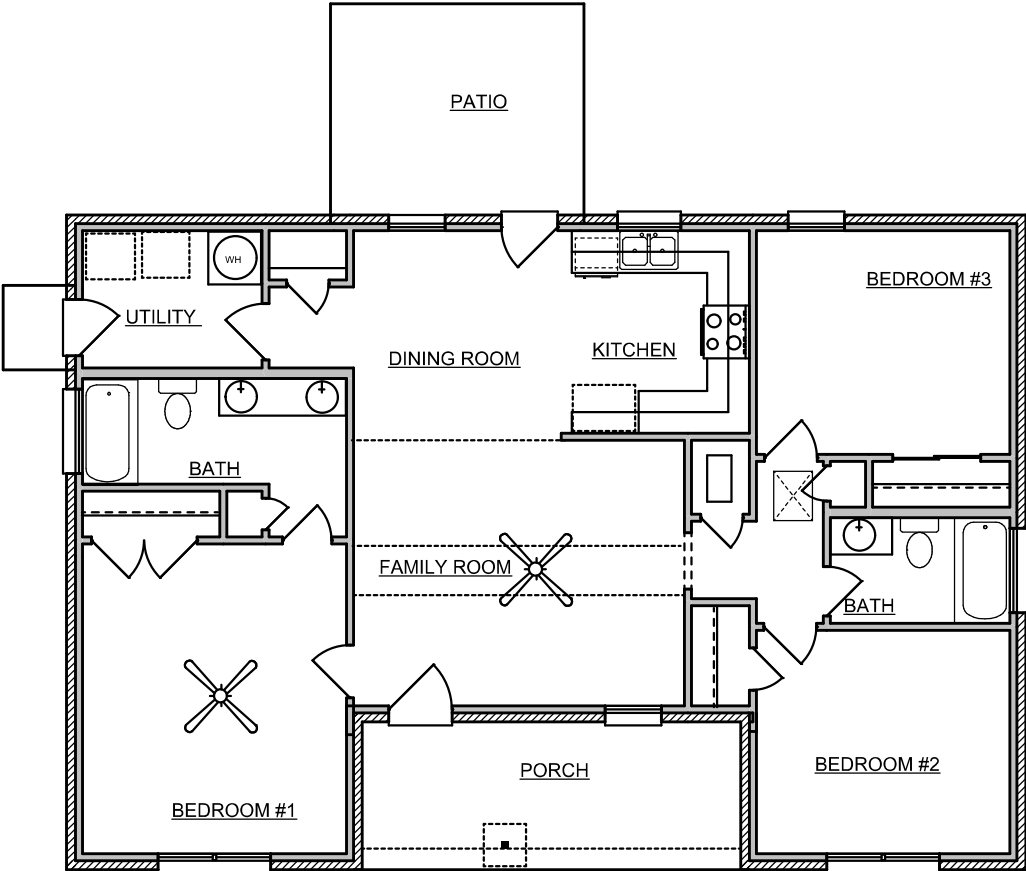

GASTON

BREWER HOMES

(251) 633-7826

LIVING 1,283 S.F.
PORCH 126 S.F.
PATIO 120 S.F.
LANDING 12 S.F.

1332-A-103