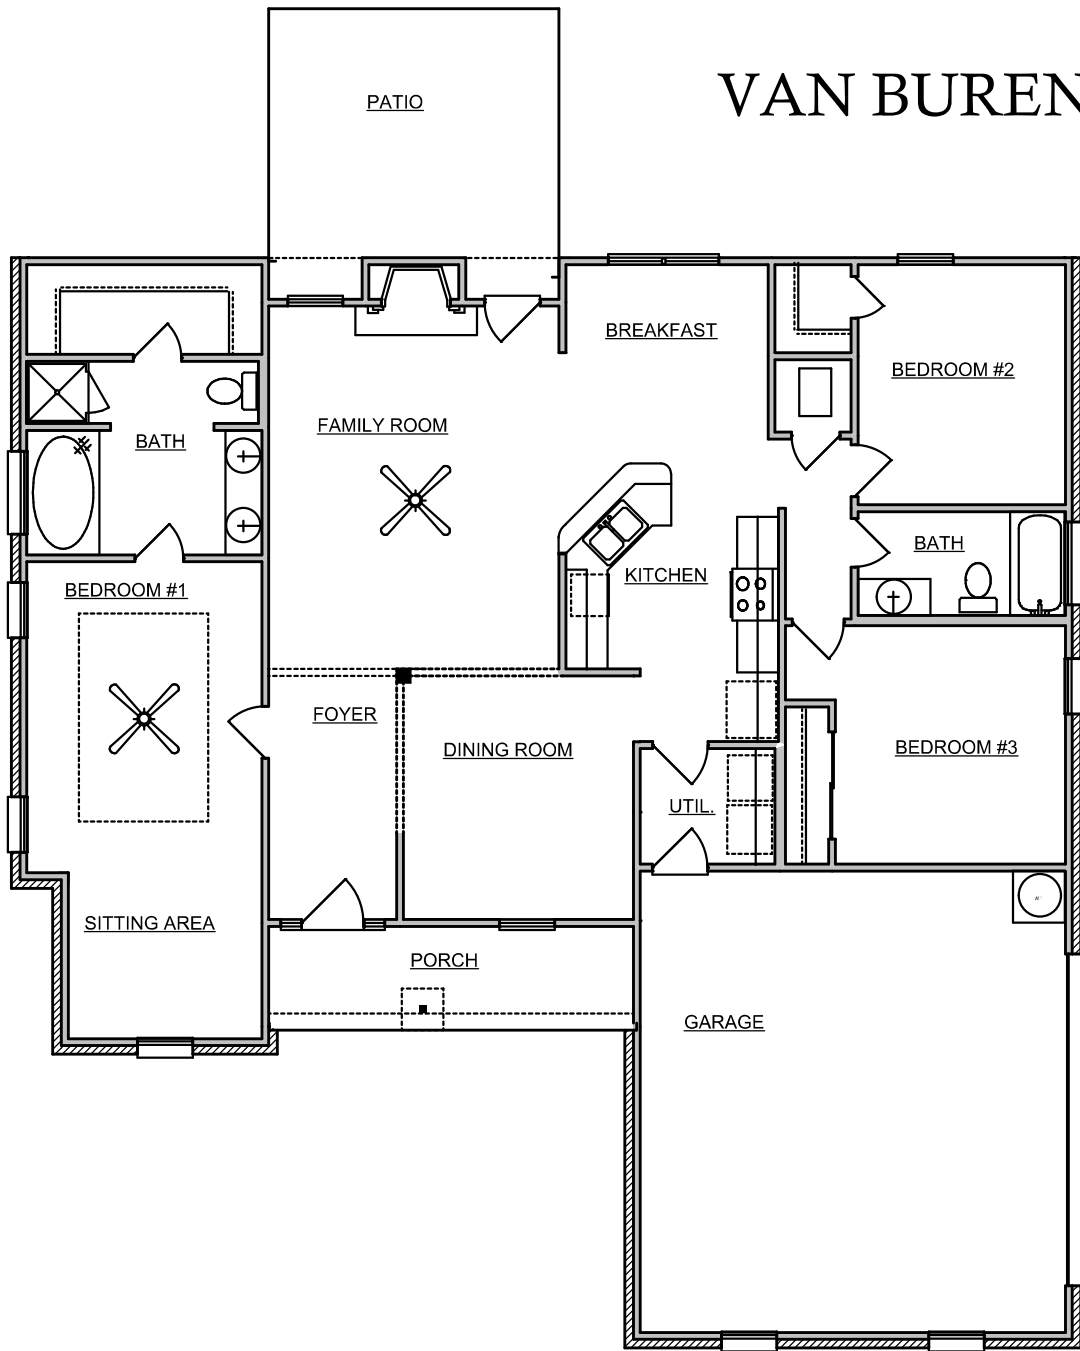

VAN BUREN III

BREWER HOMES

(251) 633-7826

LIVING 1,640 S.F.
GARAGE 502 S.F.
PORCHES 106 S.F.
FIREPLACE 10 S.F.
PATIO 168 S.F.

1532-C-134