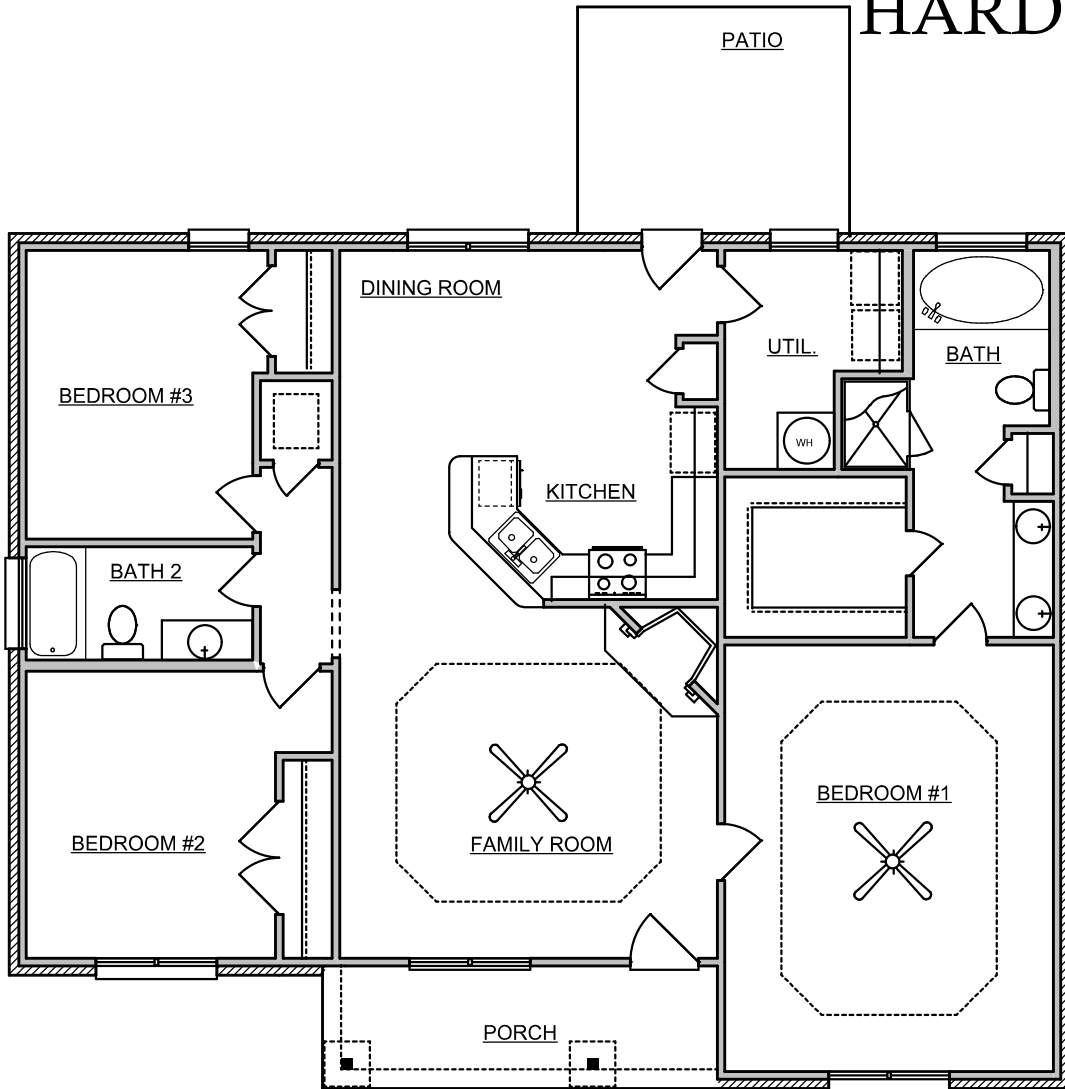

# HARDING III

**BREWER HOMES**

(251) 633-7826

LIVING	1,605 S.F.
PORCH	95 S.F.
PATIO	120 S.F.

1432-D-137