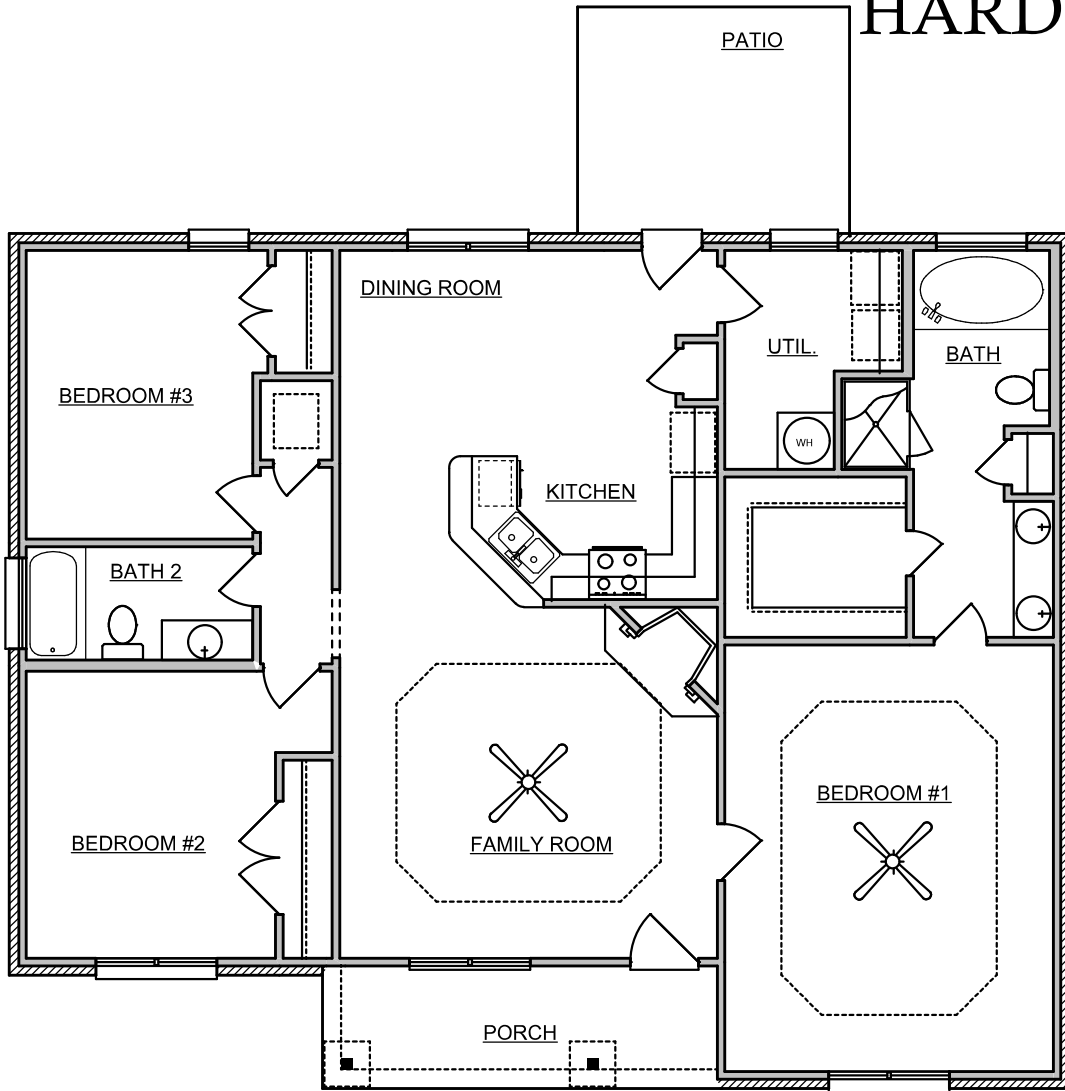

HARDING III

BREWER HOMES

(251) 633-7826

LIVING	1,605 S.F.
PORCH	95 S.F.
PATIO	120 S.F.

1432-D-137