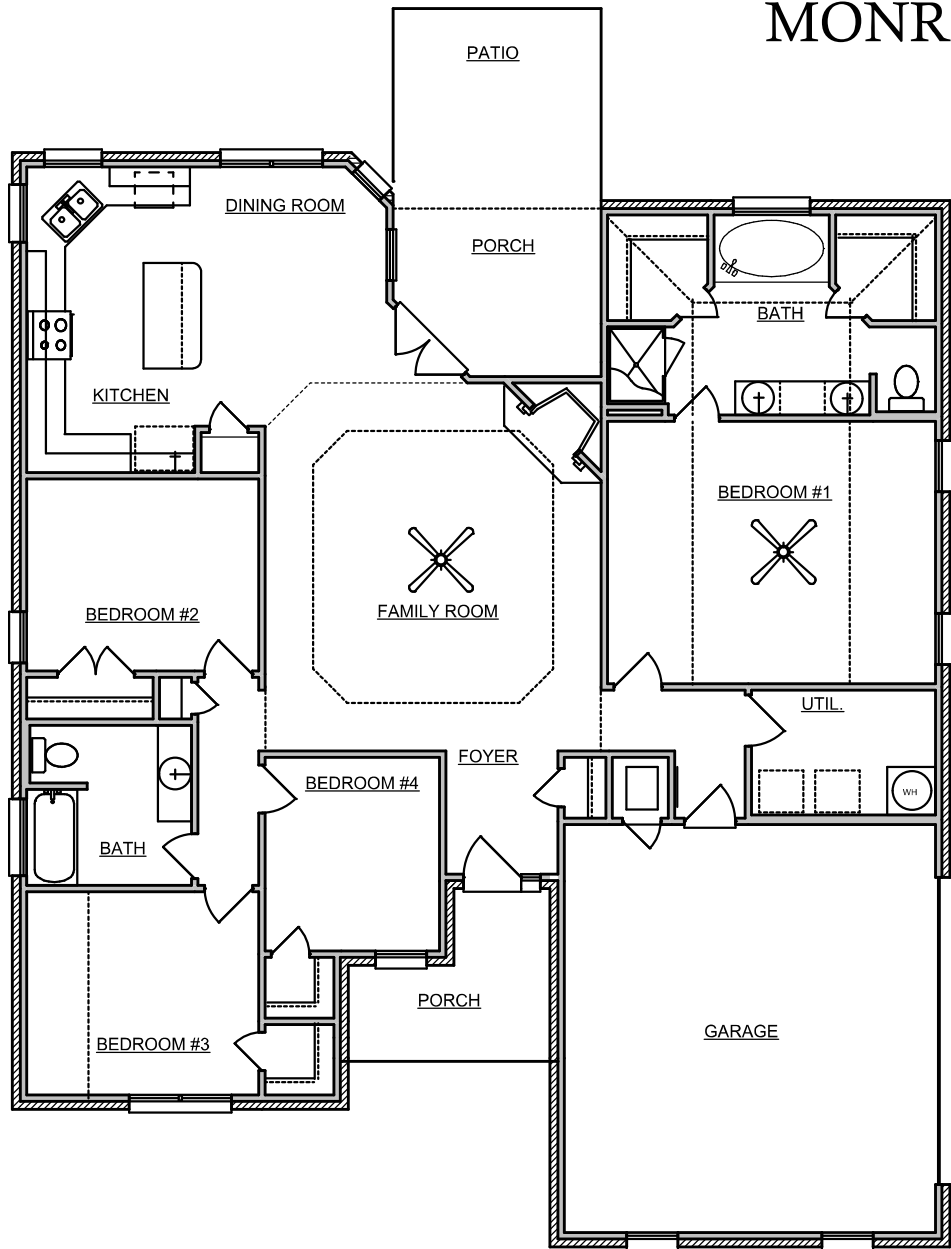

MONROE III

BREWER HOMES
 (251) 633-7826

LIVING	1,862 S.F.
GARAGE	455 S.F.
PORCHES	164 S.F.
PATIO	109 S.F.