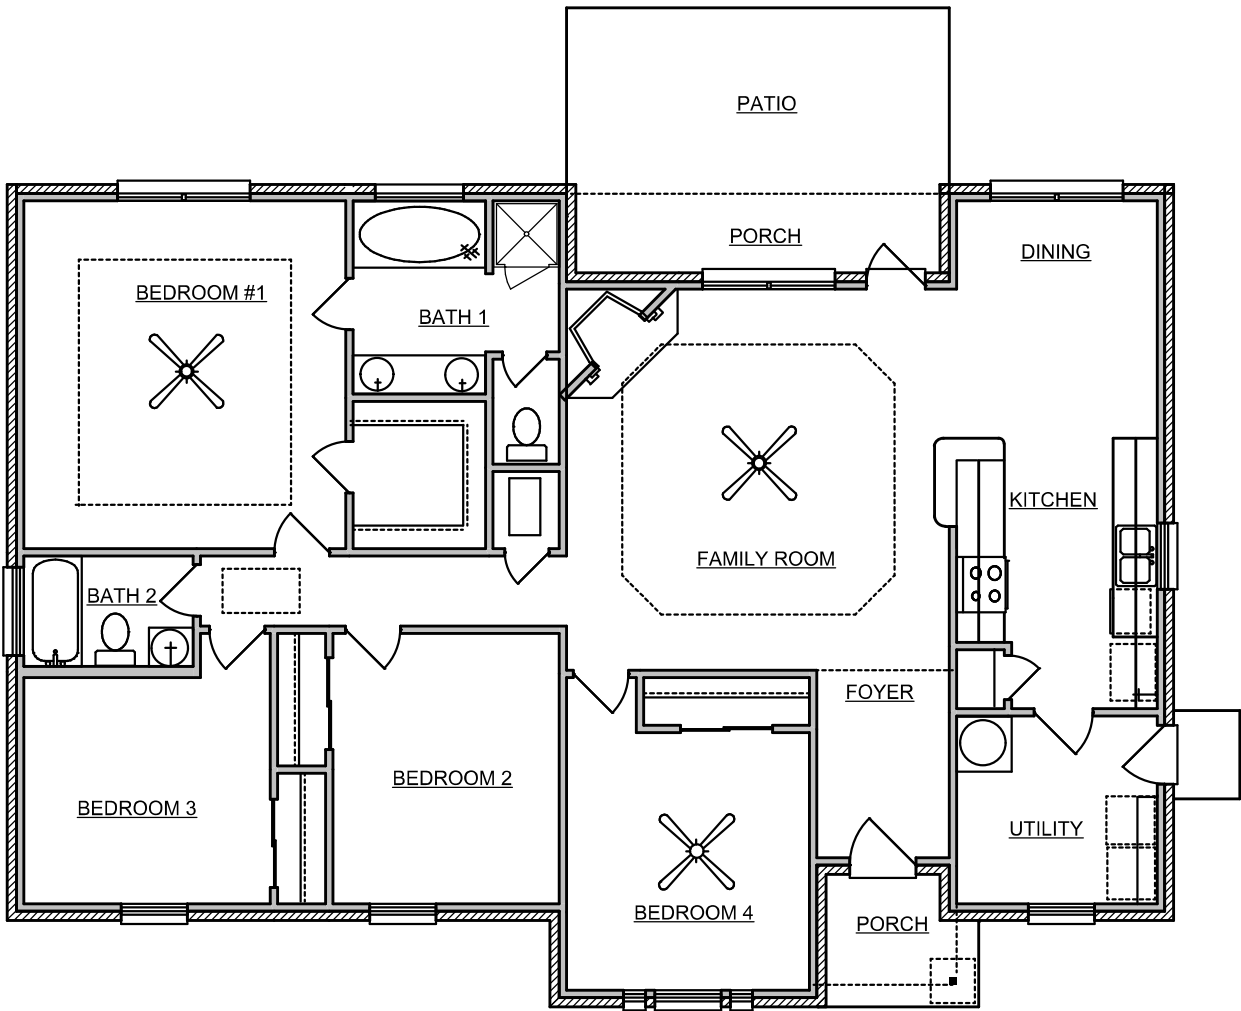

# EISENHOWER IV

**BREWER HOMES**  
(251) 633-7826

LIVING 1,734 S.F.  
PORCH 104 S.F.  
PATIO 139 S.F.  
LANDING 12 S.F.