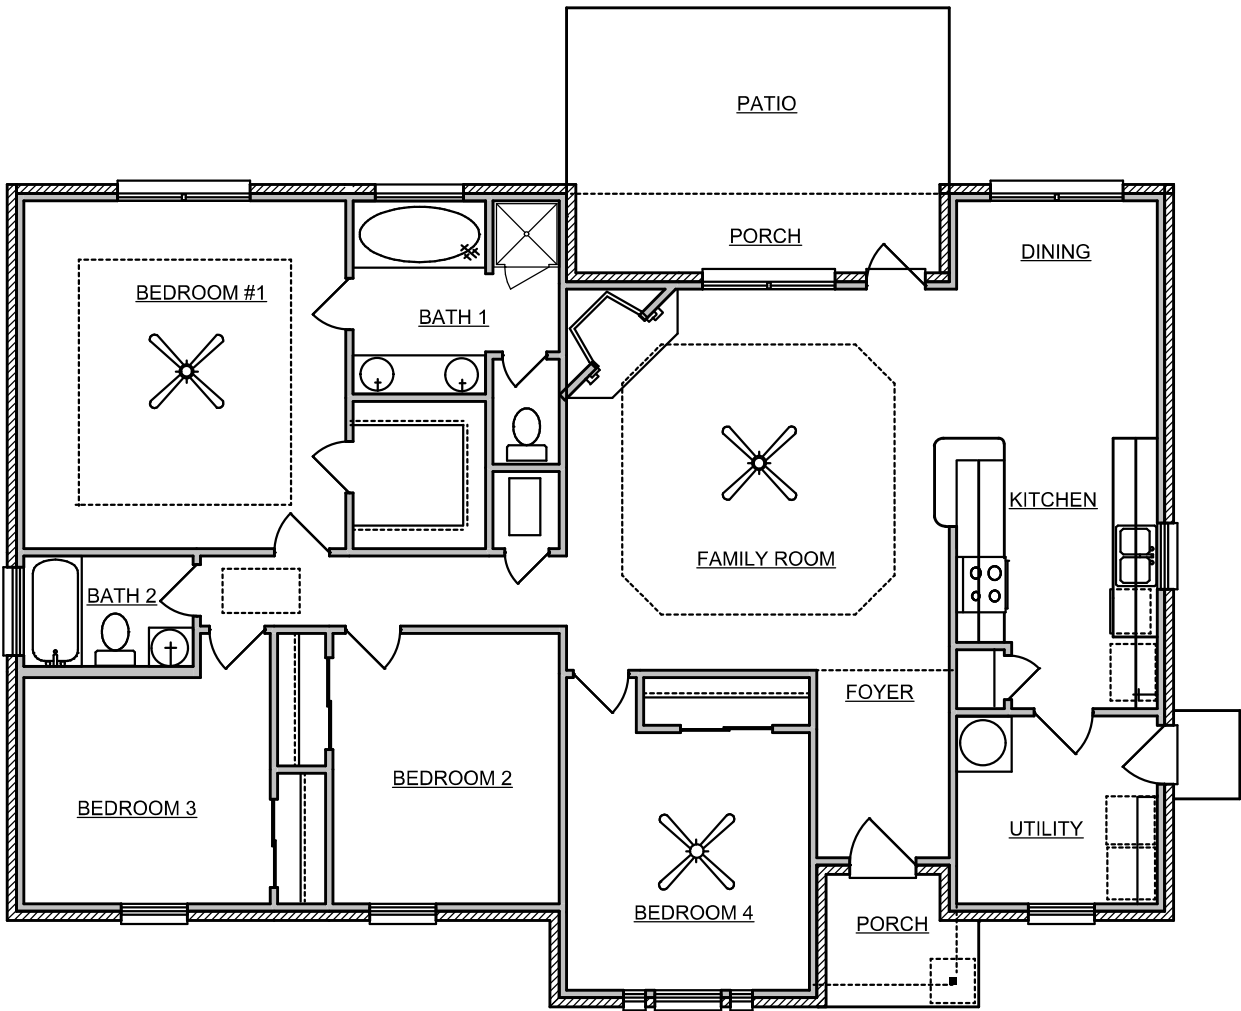

EISENHOWER IV

BREWER HOMES
(251) 633-7826

LIVING 1,734 S.F.
PORCH 104 S.F.
PATIO 139 S.F.
LANDING 12 S.F.