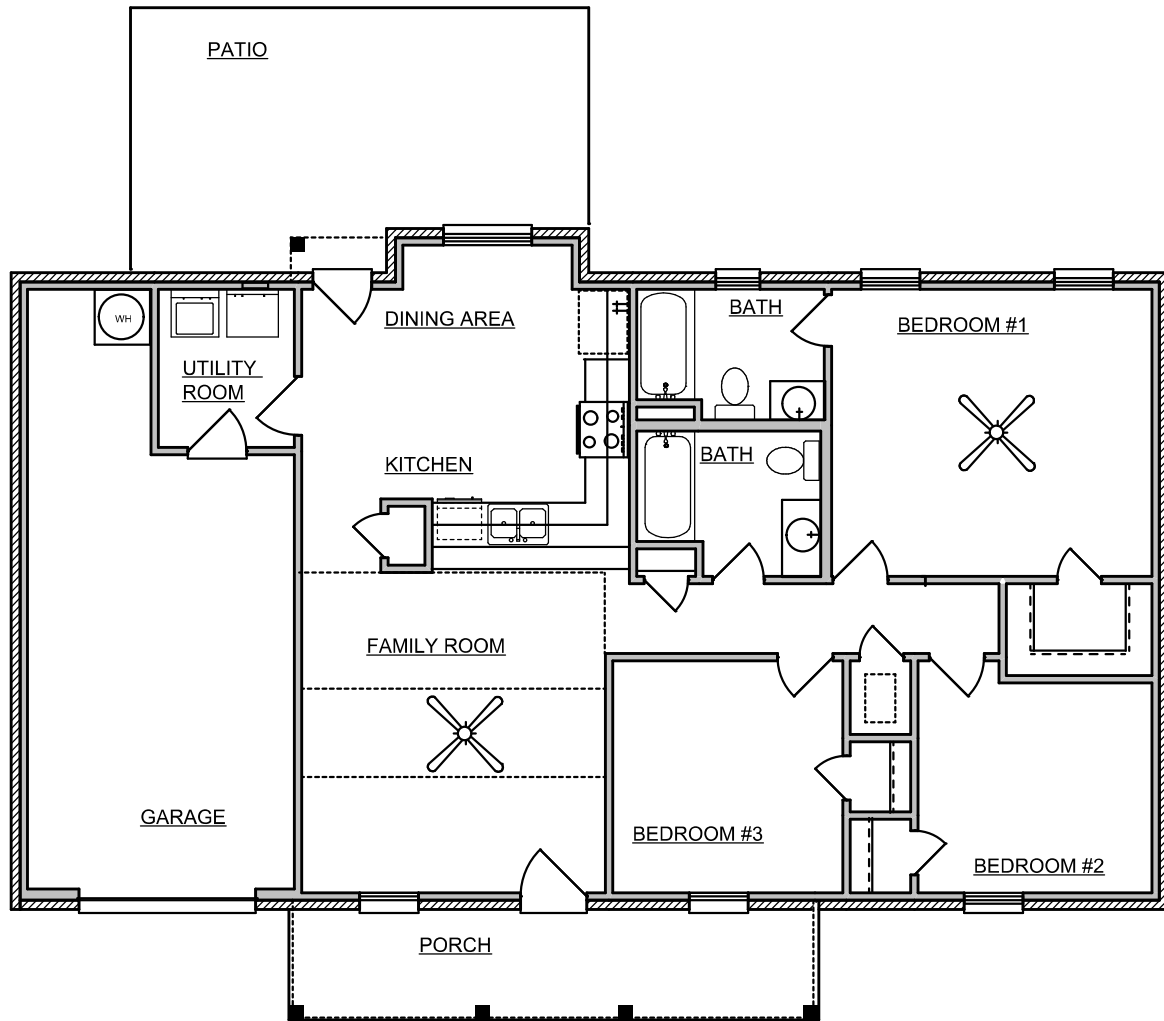

DILLAN

BREWER HOMES
(251) 633-7826

LIVING	1,214 S.F.
PORCH	120 S.F.
PATIO	231 S.F.
GARAGE	317 S.F.