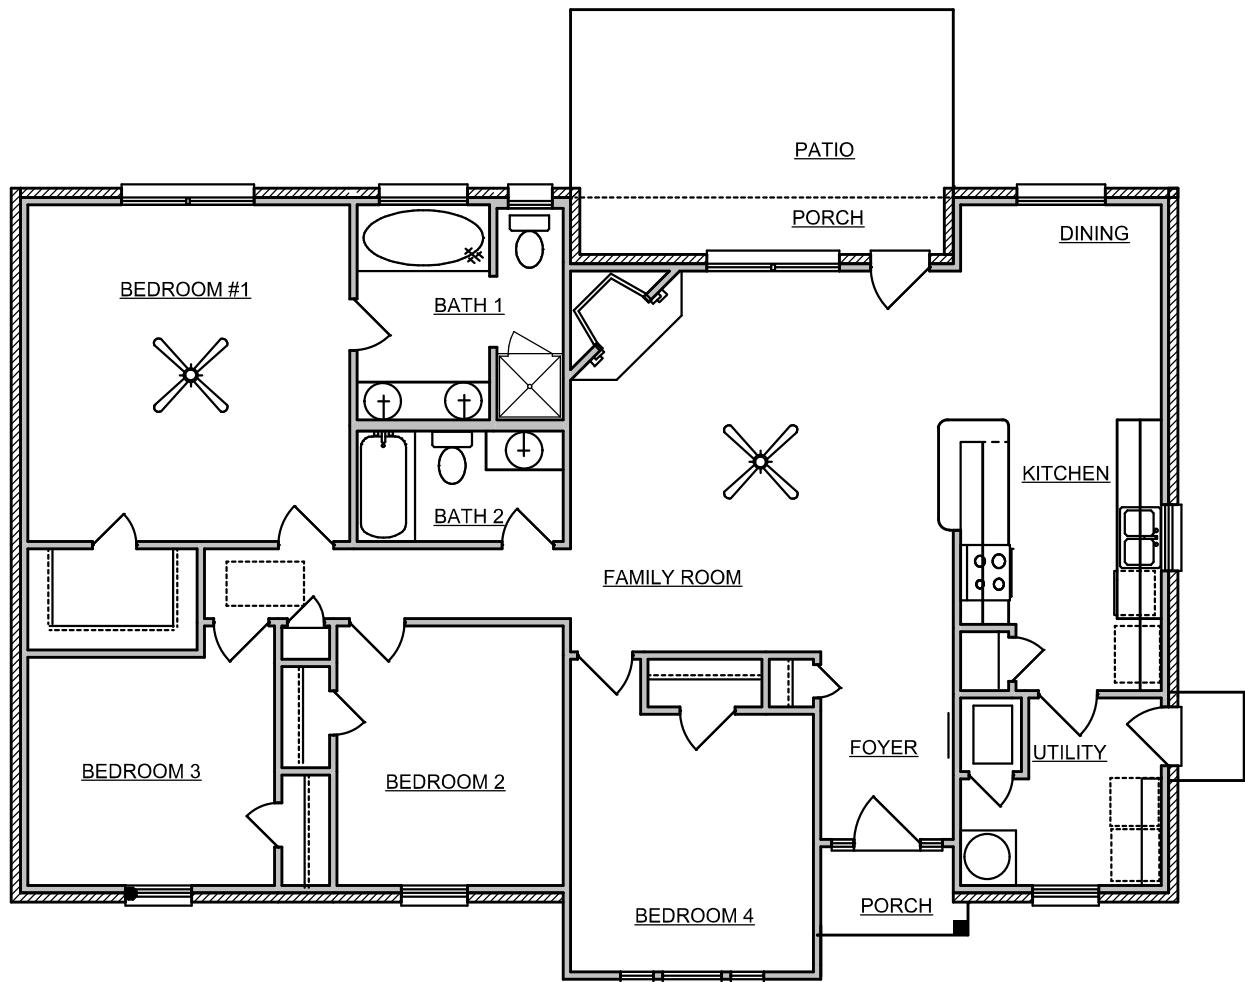

EISENHOWER III

BREWER HOMES
 (251) 633-7826

LIVING 1,685 S.F.
 PORCH 75 S.F.
 PATIO 140 S.F.
 LANDING 12 S.F.

1642-EE-10