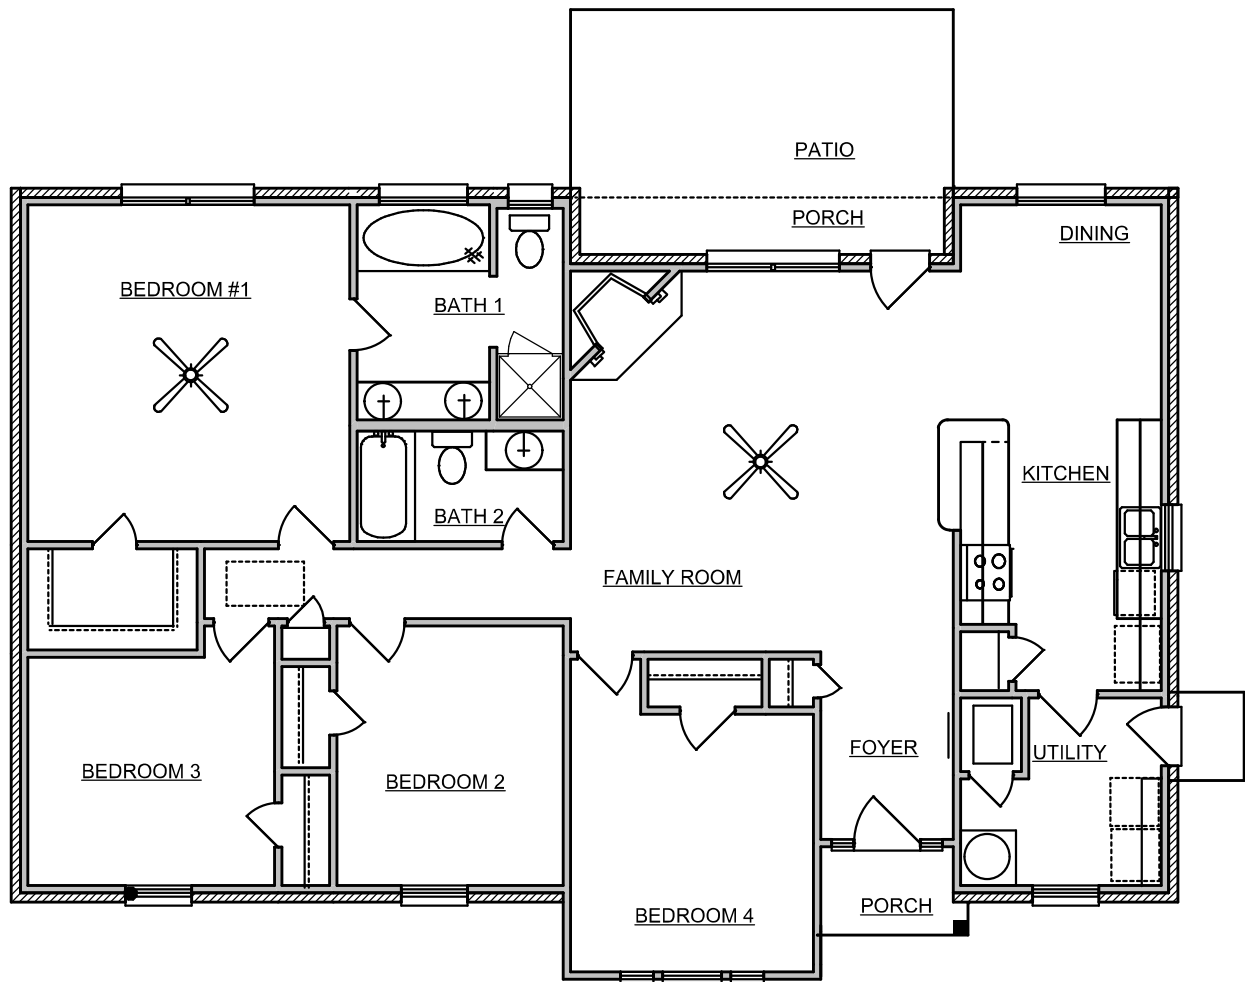

EISENHOWER III

BREWER HOMES
(251) 633-7826

LIVING 1,685 S.F.
PORCH 75 S.F.
PATIO 140 S.F.
LANDING 12 S.F.

1642-EE-10